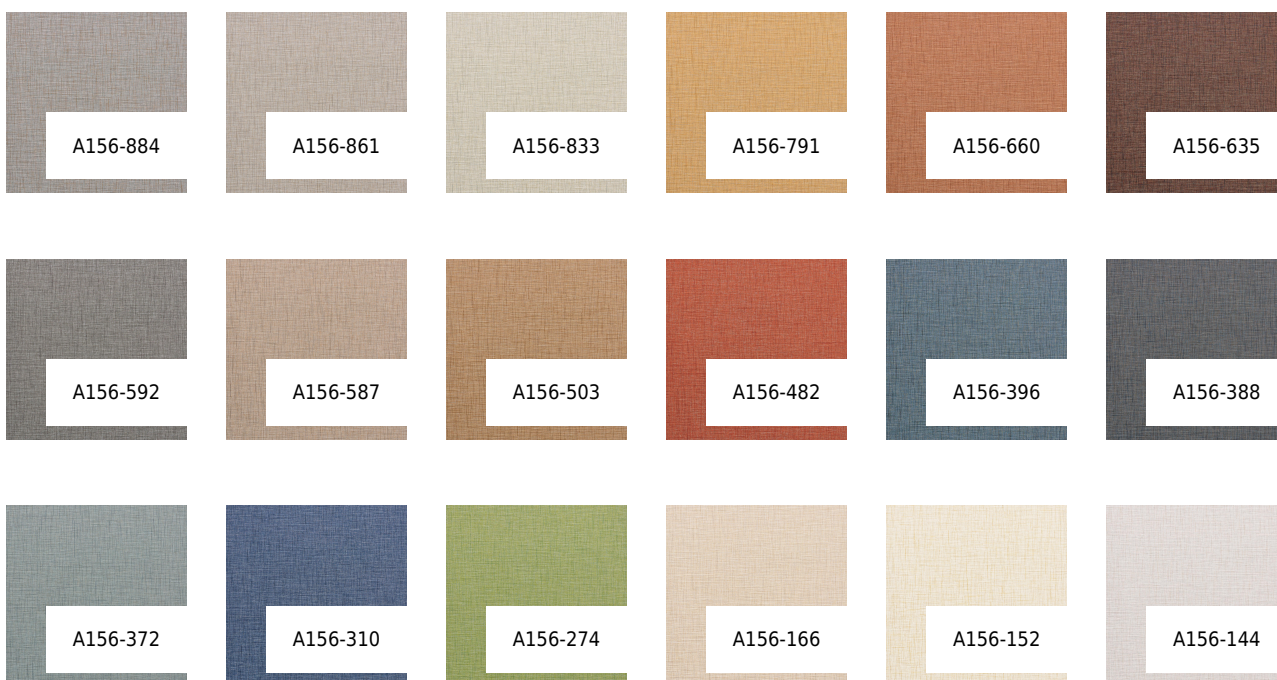

## EMBARCADERO

KOLOR: **A156-895**

---

**VERSA**

INSTALACJA: ↑↓↑

### INNE KOLORY:

A156-139

A156-101