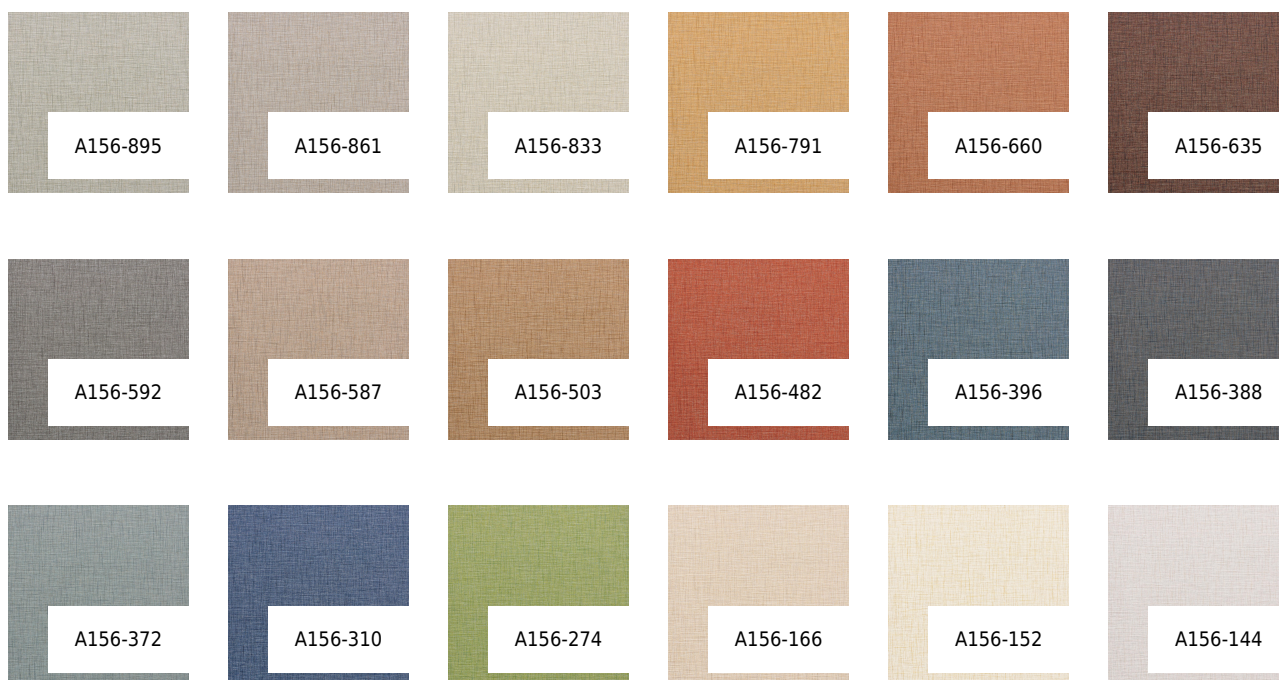

VESSTIGE

EMBARCADERO

KOLOR: **A156-884**

VERSA

INSTALACJA: ↑↓↑

INNE KOLORY:

A156-139

A156-101