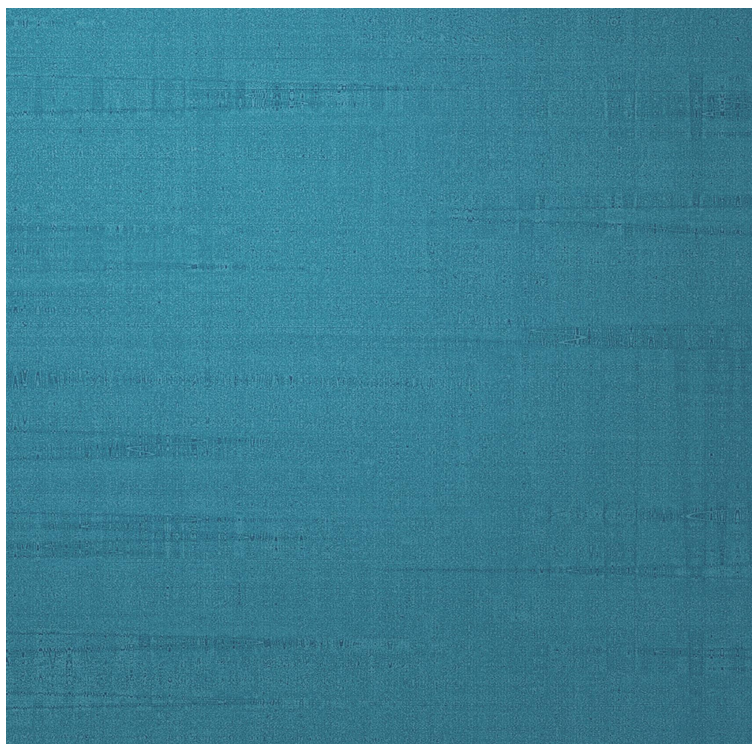

## **BRIO**

KOLOR: **A119-364**

---

**VERSA**

INSTALACJA: ↑↓↑

## **INNE KOLORY:**