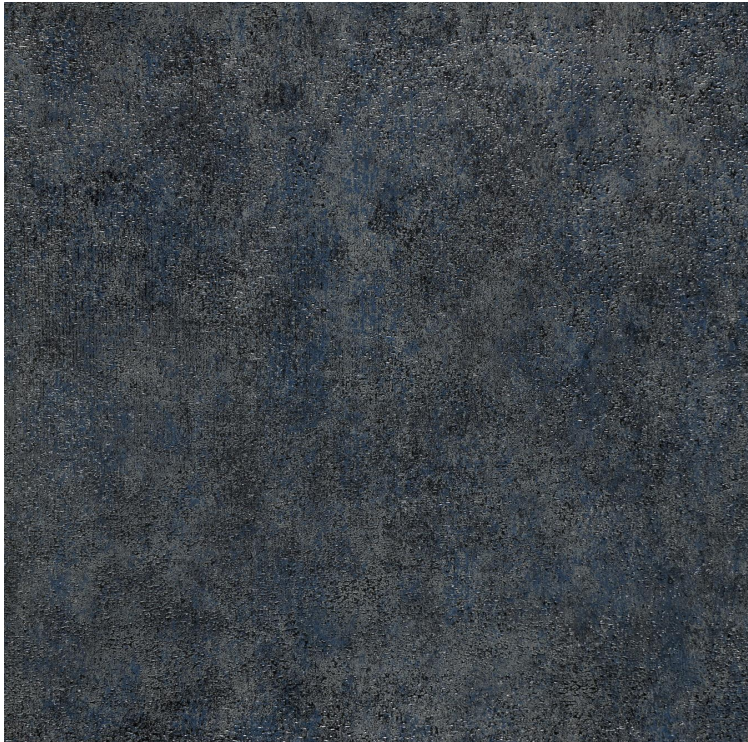

VESSTIGE

PATINA STONE

KOLOR: **Y47483**

VYCON

INSTALACJA: ↑↓↑

INNE KOLORY: