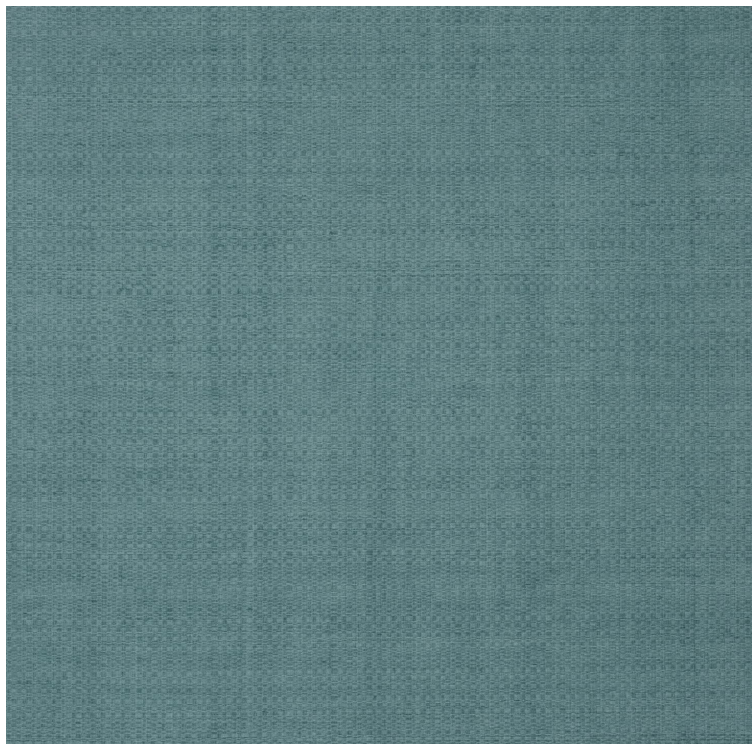

## OASIS

KOLOR: **Y46341**

---

**VYCON**

INSTALACJA: ↑↓↑

### INNE KOLORY:

Y46340

Y44932

Y44916

Y44915

Y44911