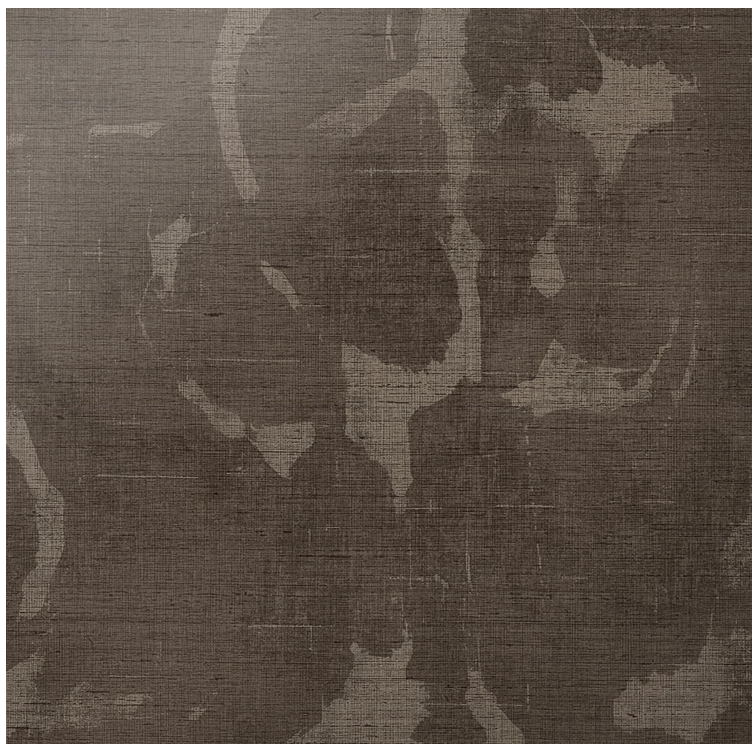

VESSTIGE

BALLIANO

KOLOR: **A185-521**

VERSA

INSTALACJA: ↑↓↑

INNE KOLORY: