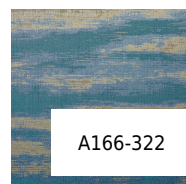

VESSTIGE

AURA

KOLOR: **A166-421**

VERSA

INSTALACJA: ↑↓↑

INNE KOLORY:

A166-895

A166-814

A166-545

A166-503

A166-357

A166-322

A166-189