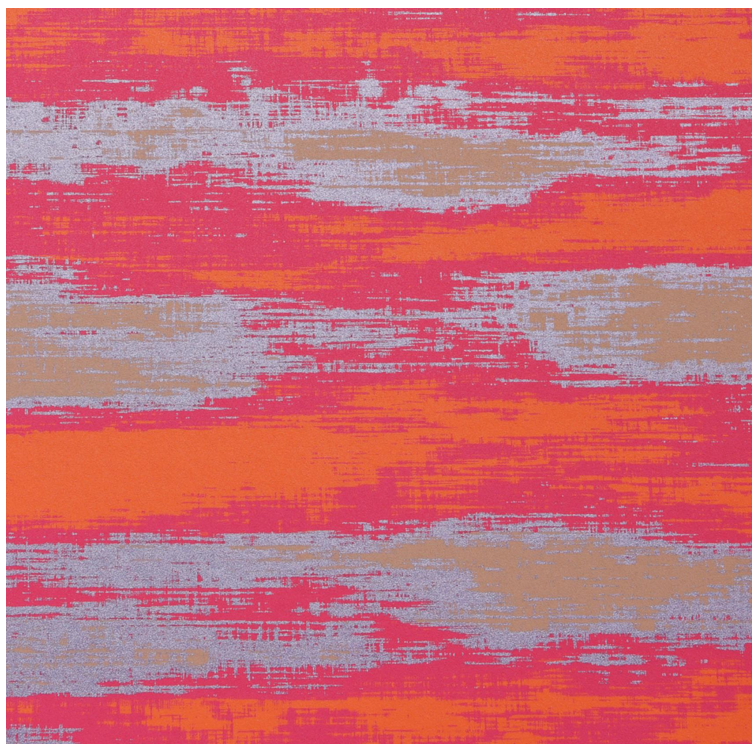

VESSTIGE

AURA

KOLOR: **A166-421**

VERSA

PODŁOŻE: **TEKSTYLNO-TKANE**

GRAMATURA: **451 G/M2**

SZEROKOŚĆ ROLKI: **137 CM**

DŁUGOŚĆ ROLKI: **27.40 MB**

POWTARZALNOŚĆ WZORU: **V: 60.96**

CM, H: 134.62 CM

INSTALACJA: ↑↓↑

INNE KOLORY:

A166-895

A166-814

A166-545

A166-503