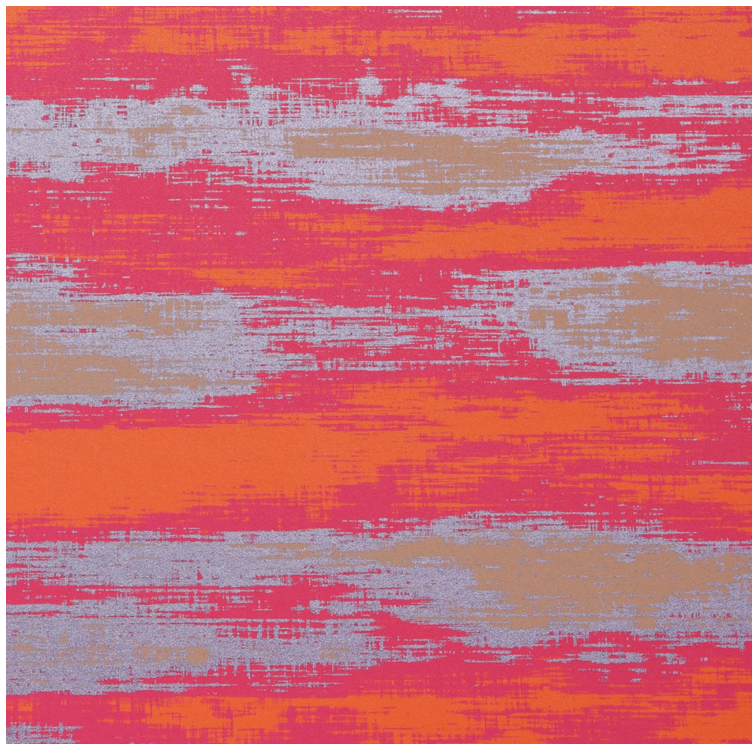

VESSTIGE

AURA

KOLOR: **A166-421**

VERSA

INSTALACJA: ↑↓↑

INNE KOLORY:

A166-895

A166-814