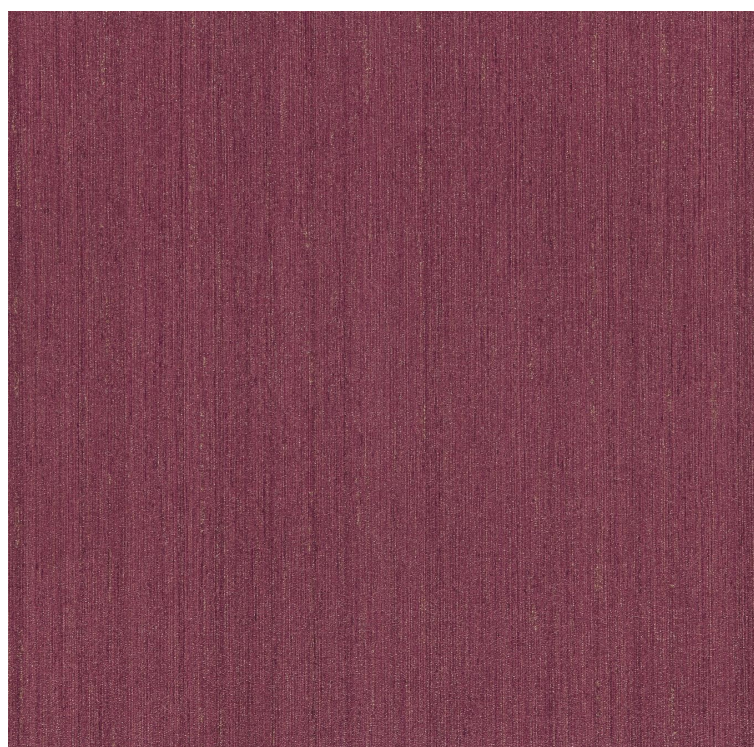

## LEGACY PIVOT

KOLOR: **Y47128**

---

**VYCON**

INSTALACJA: ↑↓↑

### INNE KOLORY: