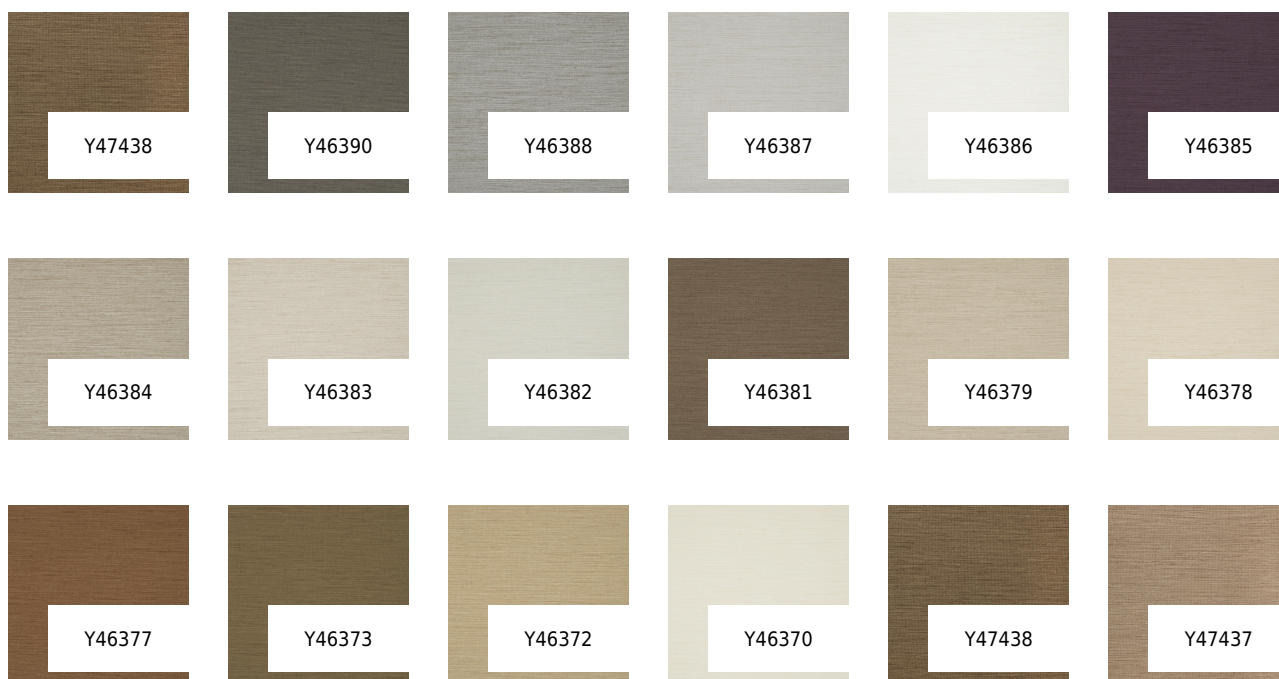

VESSTIGE

CHARISMA

KOLOR: **Y47432**

VYCON

PODŁOŻE: **TEKSTYLNO-TKANE**

GRAMATURA: **451 G/M2**

SZEROKOŚĆ ROLKI: **137 CM**

DŁUGOŚĆ ROLKI: **27.40 MB**

POWTARZALNOŚĆ WZORU: **NIE**

INSTALACJA: ↑↓↑

INNE KOLORY:

Y47436

Y47435

Y47434

Y47433

Y47431