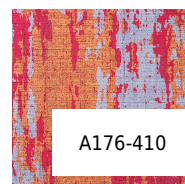

VESSTIGE

ALLEY CAT

KOLOR: **A176-594**

VERSA

INSTALACJA: ↑↓↑

INNE KOLORY:

A176-852

A176-818

A176-762

A176-567

A176-410

A176-333

A176-329

A176-107

A176-054