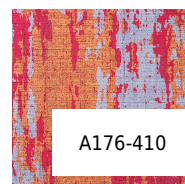

## ALLEY CAT

KOLOR: **A176-567**

---

**VERSA**

INSTALACJA: ↑↓↑

### INNE KOLORY:

A176-852

A176-818

A176-762

A176-594

A176-410

A176-333

A176-329