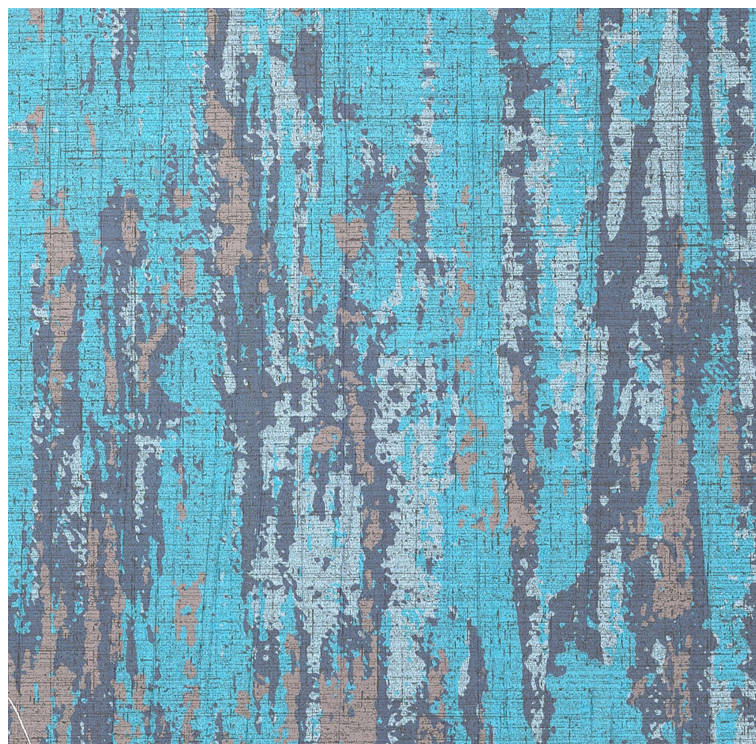

VESSTIGE

ALLEY CAT

KOLOR: **A176-329**

VERSA

INSTALACJA: ↑↓↑

INNE KOLORY:

A176-852

A176-818