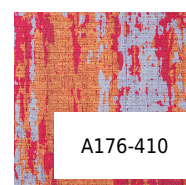

VESSTIGE

ALLEY CAT

KOLOR: **A176-329**

VERSA

INSTALACJA: ↑↓↑

INNE KOLORY:

A176-852

A176-818

A176-762

A176-594

A176-567

A176-410

A176-333

A176-107

A176-054