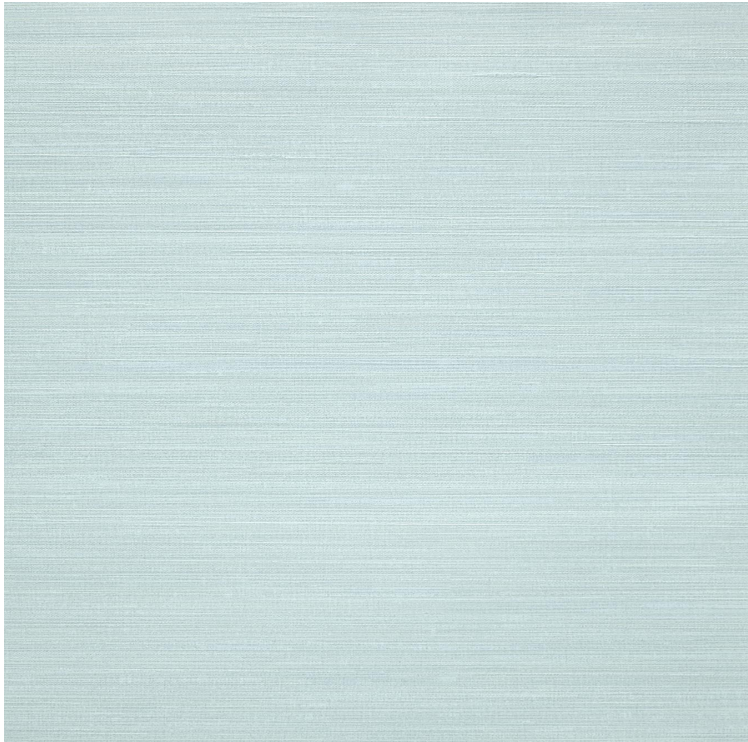

# VESSTIGE

## CASHBAH SILK

KOLOR: **Y47329**

---

**VYCON**

INSTALACJA: ↑↓↑

### INNE KOLORY: