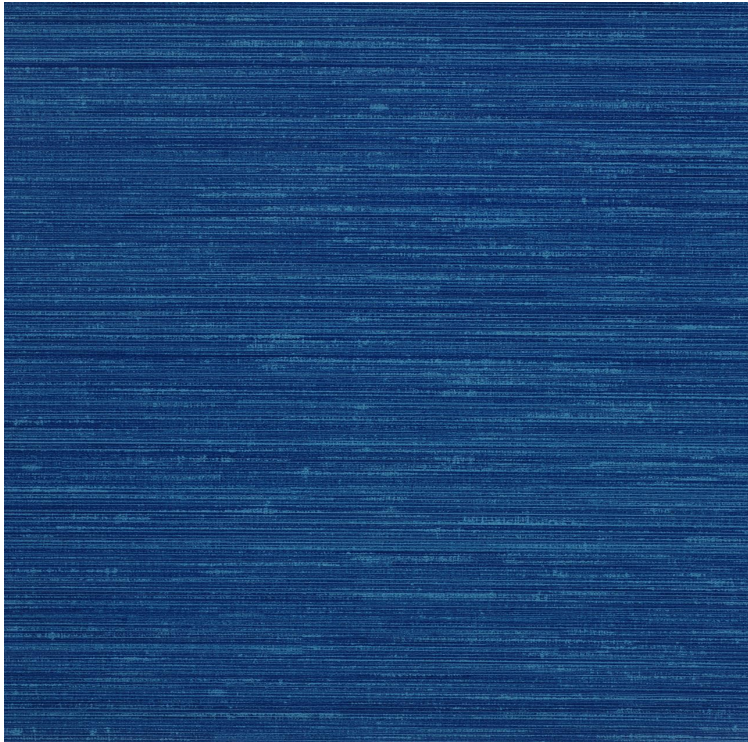

## CASBAH SILK

KOLOR: **Y46478**

---

**VYCON**

INSTALACJA: ↓↓↓

### INNE KOLORY: