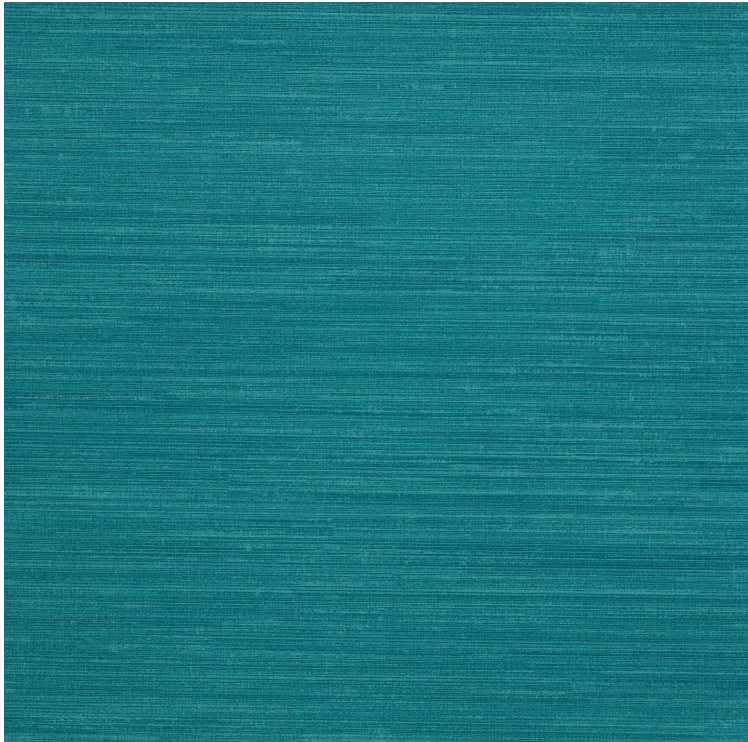

VESSTIGE

CASBAH SILK

KOLOR: **Y46477**

VYCON

INSTALACJA: ↓↓↓

INNE KOLORY: