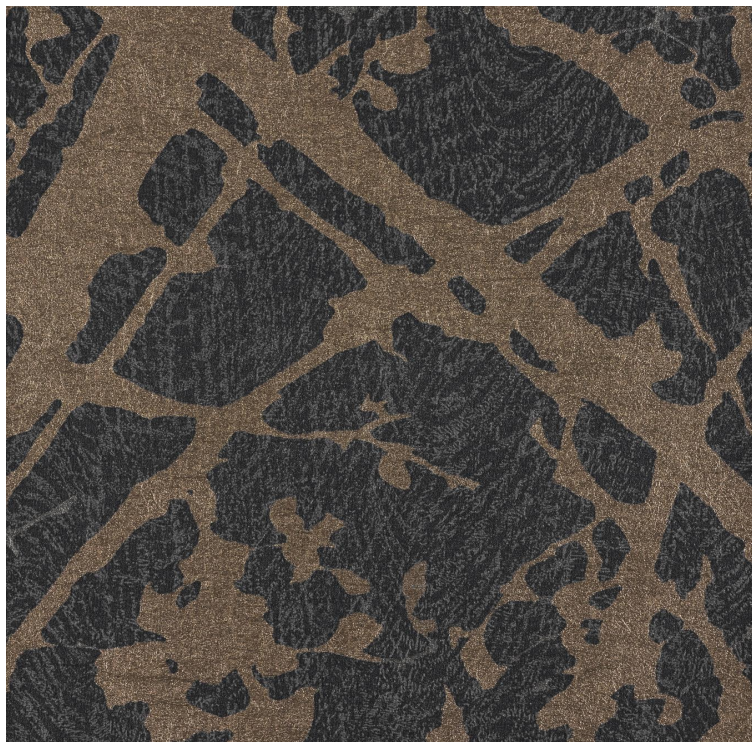

## CANOPY

KOLOR: **Y46849**

---

**VYCON**

INSTALACJA: ↑↓↑

### INNE KOLORY: