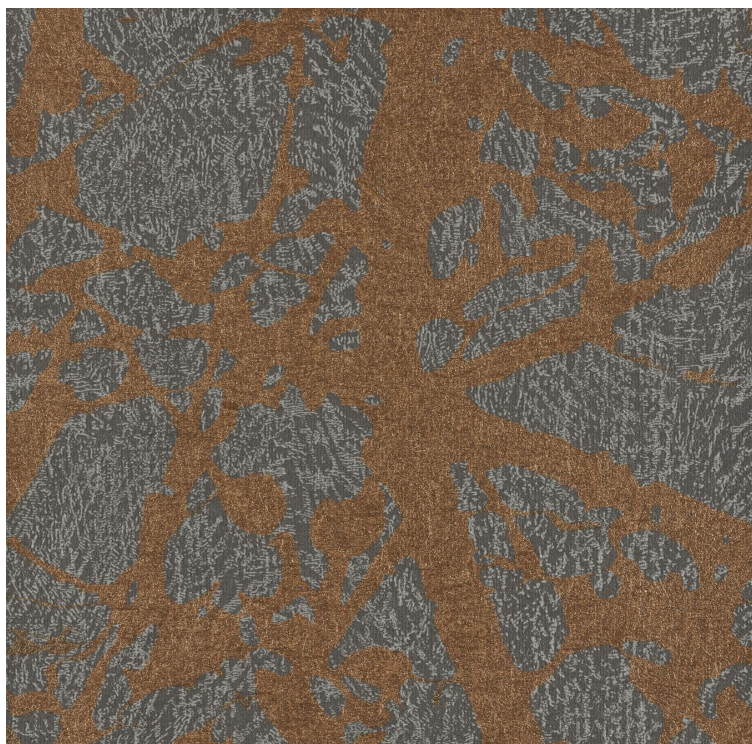

VESSTIGE

CANOPY

KOLOR: **Y46848**

VYCON

INSTALACJA: ↑↓↑

INNE KOLORY: