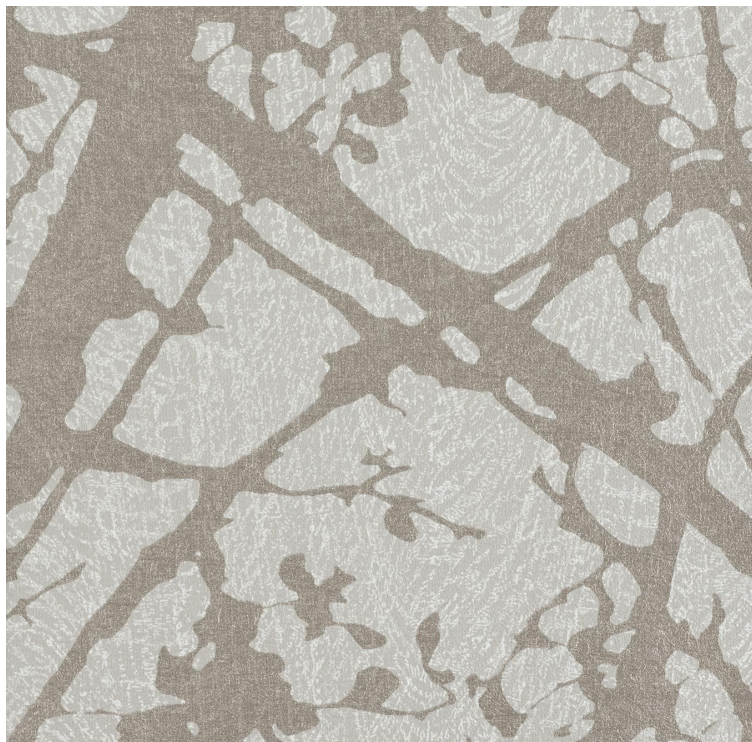

VESSTIGE

CANOPY

KOLOR: **Y46846**

VYCON

INSTALACJA: ↑↓↑

INNE KOLORY:

Y46849

Y46848