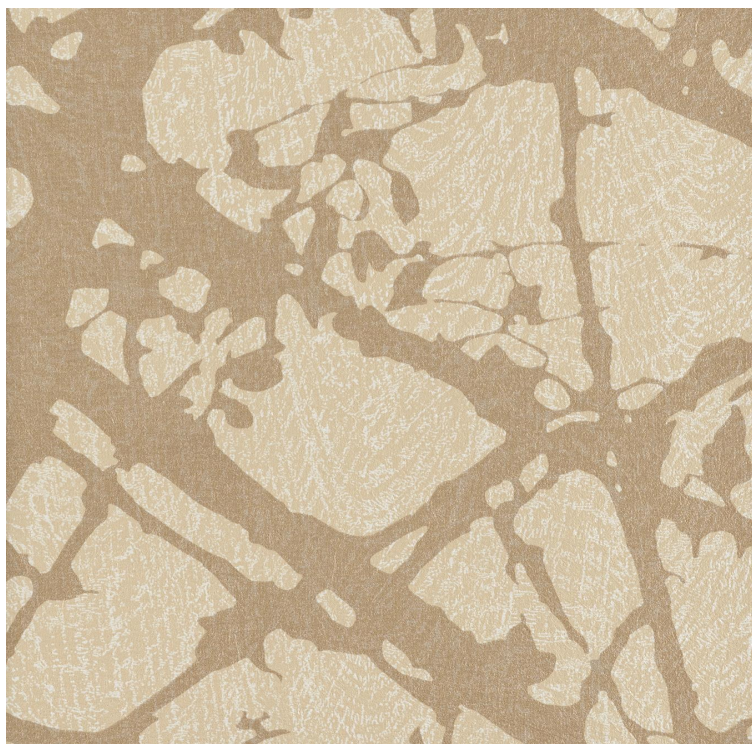

# VESSTIGE

## CANOPY

KOLOR: **Y46843**

---

**VYCON**

INSTALACJA: ↑↓↑

### INNE KOLORY:

Y46849

Y46848

Y46847

Y46846

Y46845

Y46844

Y46842