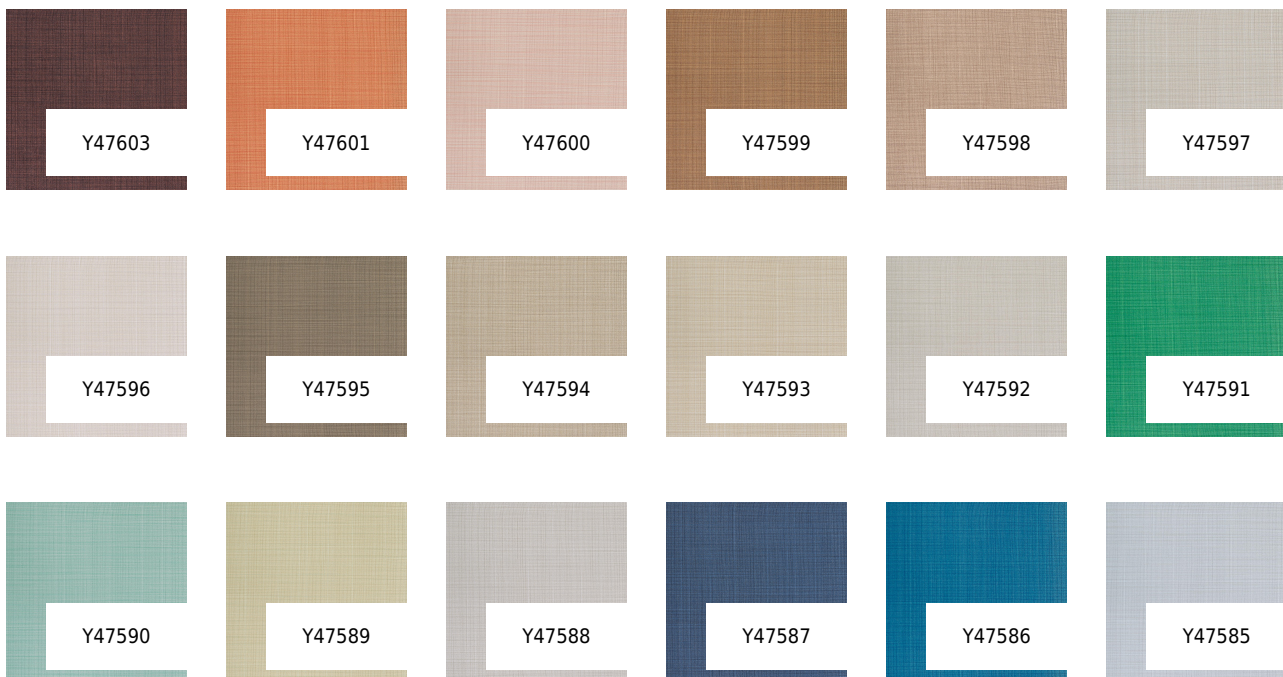

VESSTIGE

ANGLES SILK

KOLOR: **Y47602**

VYCON

INSTALACJA: ↑↓↑

INNE KOLORY:

Y47584

Y47583