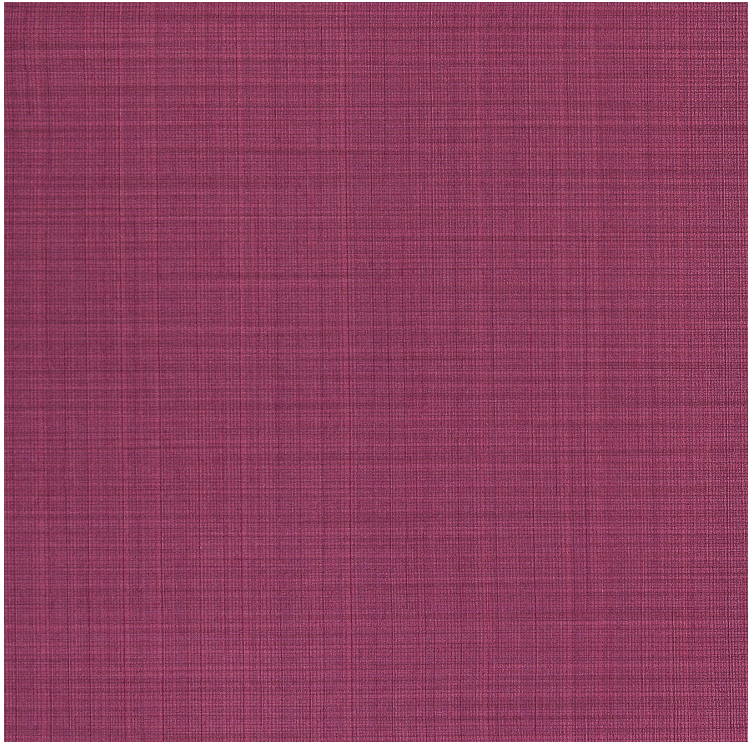

VESSTIGE

ANGLES SILK

KOLOR: **Y47602**

VYCON

INSTALACJA: ↑↓↑

INNE KOLORY:

Y47584

Y47583