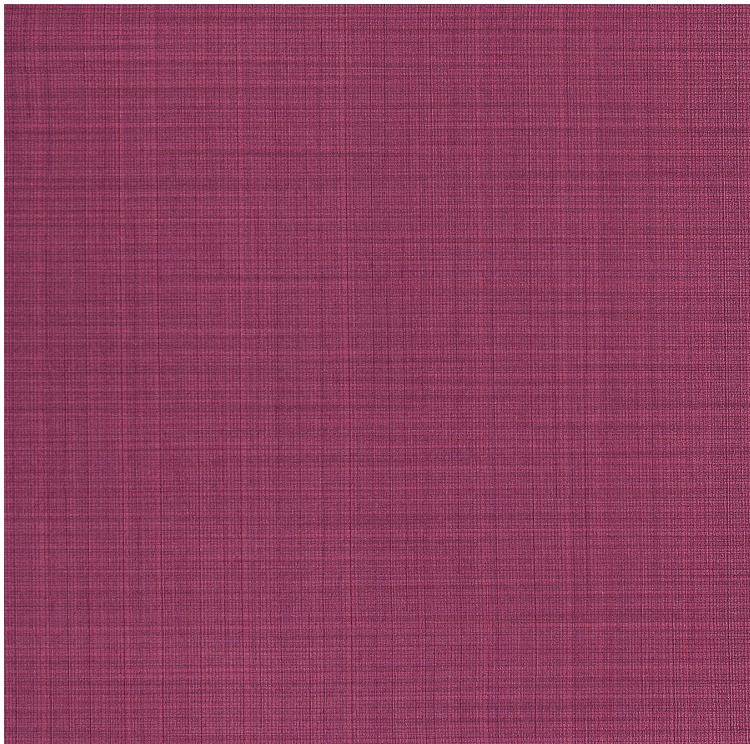

VESSTIGE

ANGLES SILK

KOLOR: **Y47602**

VYCON

PODŁOŻE: **TEKSTYLNO-TKANE**

GRAMATURA: **451 G/M2**

SZEROKOŚĆ ROLKI: **137 CM**

DŁUGOŚĆ ROLKI: **27.40 MB**

POWTARZALNOŚĆ WZORU: **NIE**

INSTALACJA: ↑↓↑

INNE KOLORY: