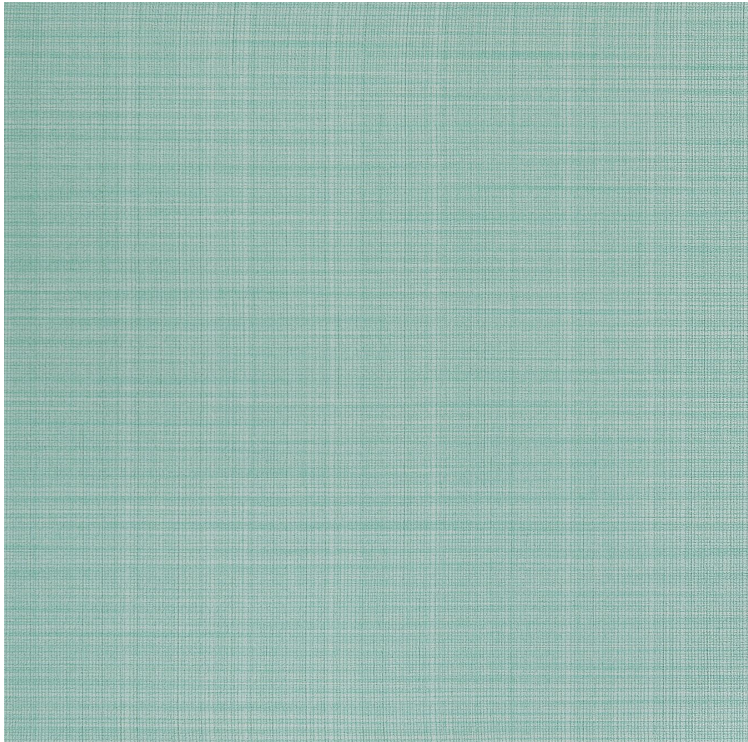

VESSTIGE

ANGLES SILK

KOLOR: **Y47590**

VYCON

INSTALACJA: ↑↓↑

INNE KOLORY: