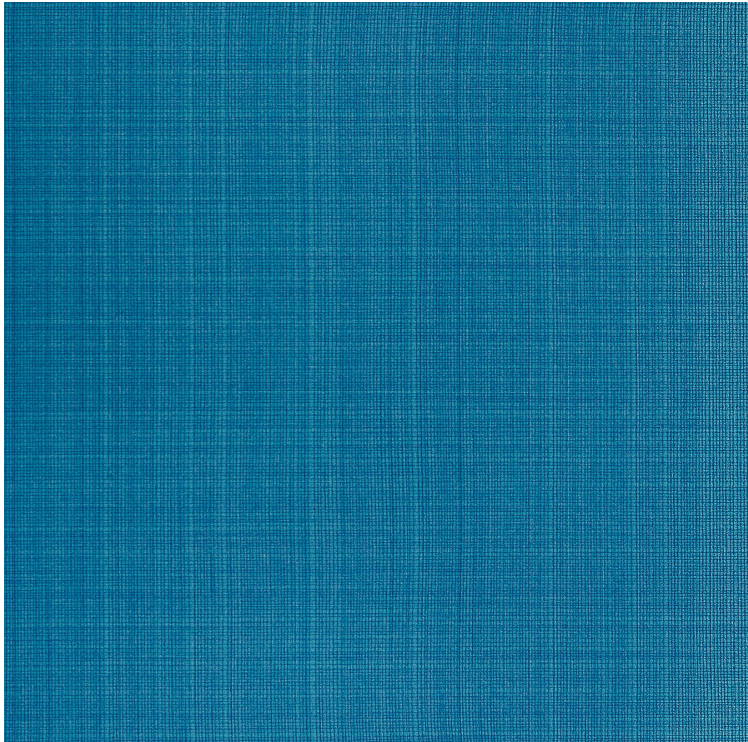

VESSTIGE

ANGLES SILK

KOLOR: **Y47586**

VYCON

INSTALACJA: ↑↓↑

INNE KOLORY: