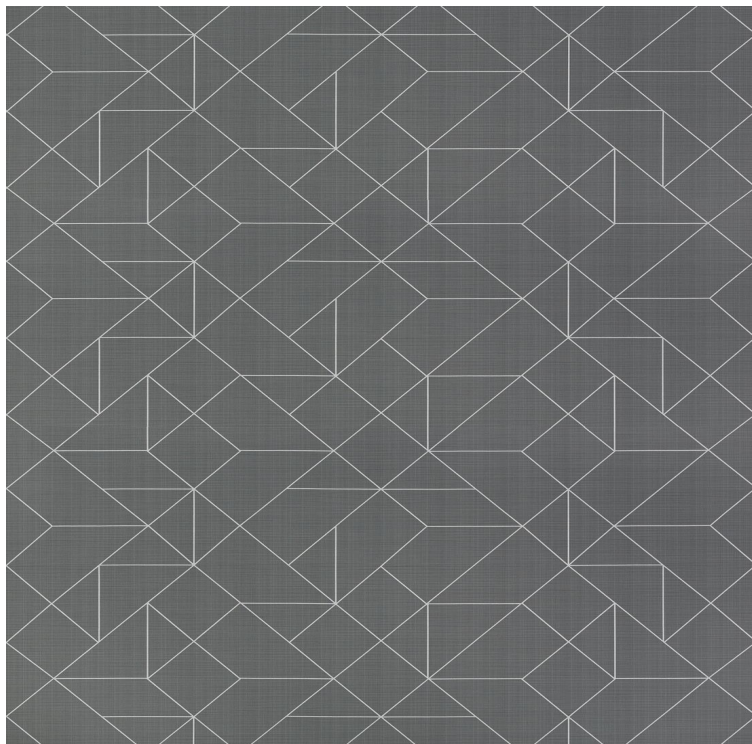

VESSTIGE

ANGLES MAX

KOLOR: **Y47617**

VYCON

INSTALACJA: ↓↓↓

INNE KOLORY:

VS-133

VS-109