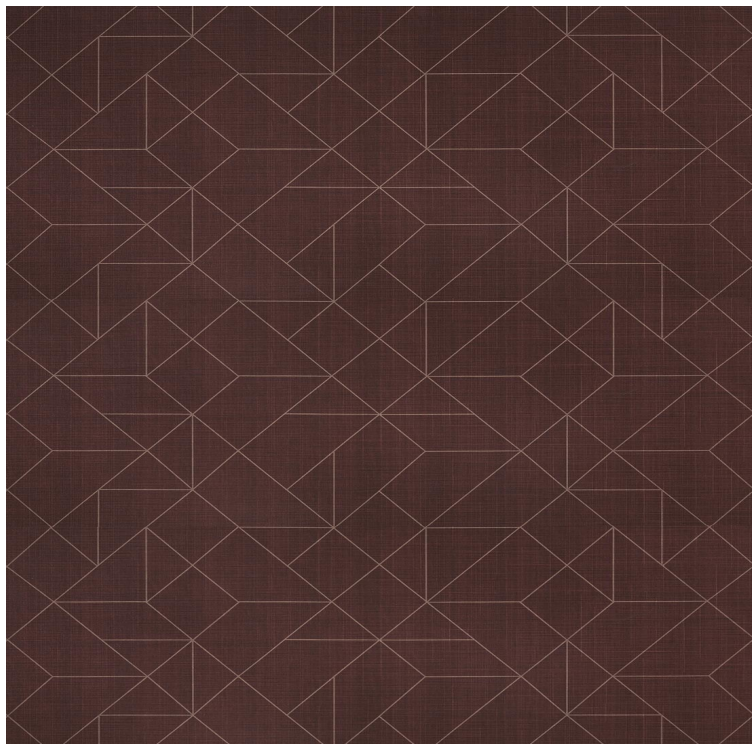

VESSTIGE

ANGLES MAX

KOLOR: **Y47616**

VYCON

INSTALACJA: ↓↓↓

INNE KOLORY: