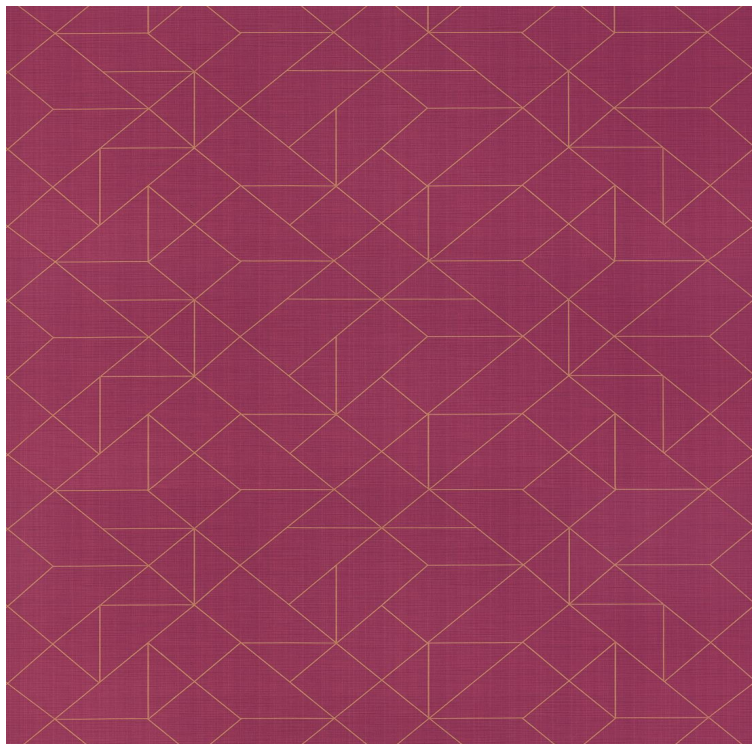

## ANGLES MAX

KOLOR: **Y47615**

---

**VYCON**

INSTALACJA: ↓↓↓

### INNE KOLORY:

VS-133

VS-109

Y47617

Y47616

Y47614

Y47613

Y47612