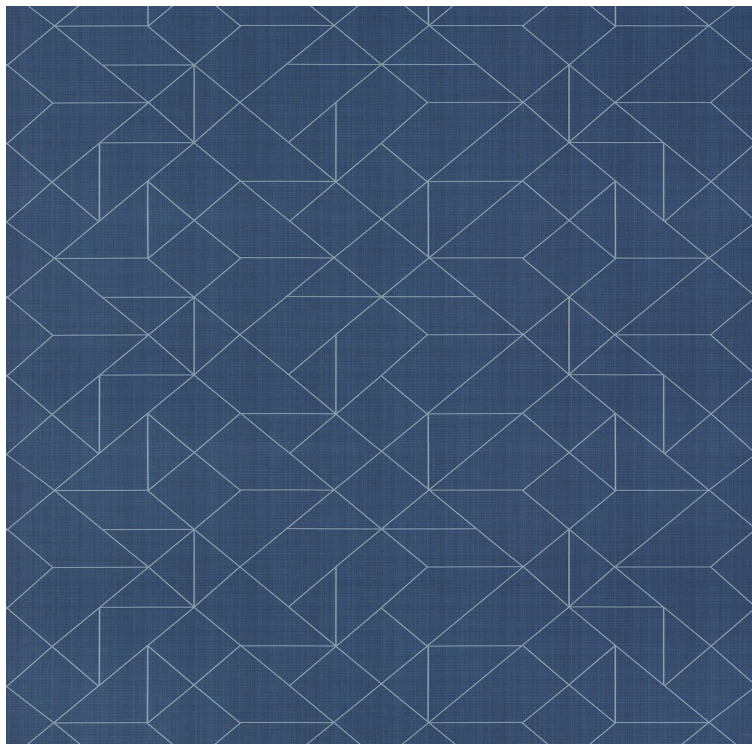

## ANGLES MAX

KOLOR: **Y47610**

---

**VYCON**

INSTALACJA: ↓↓↓

### INNE KOLORY:

VS-133

VS-109

Y47617

Y47616

Y47615

Y47614

Y47613