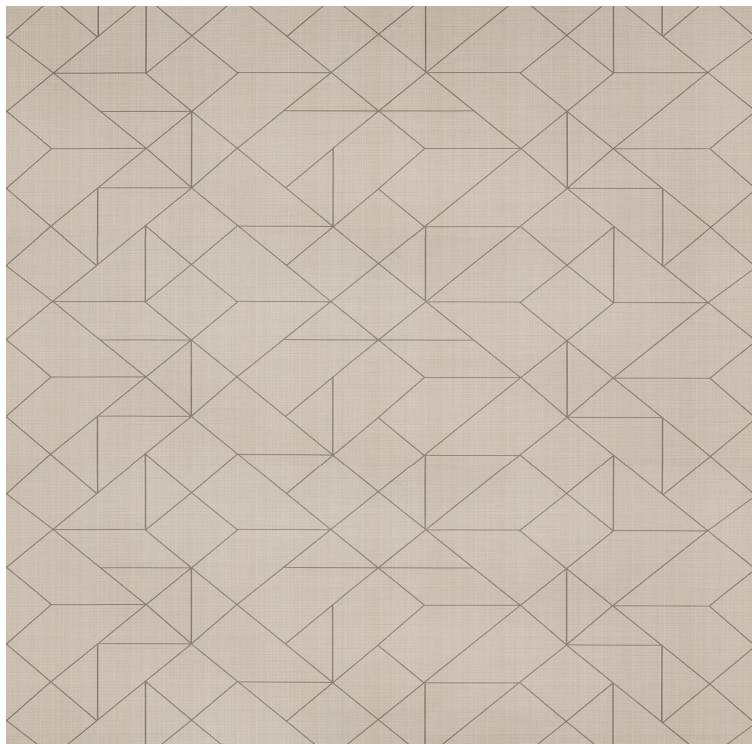

VESSTIGE

ANGLES MAX

KOLOR: **Y47609**

VYCON

INSTALACJA: ↓↓↓

INNE KOLORY: