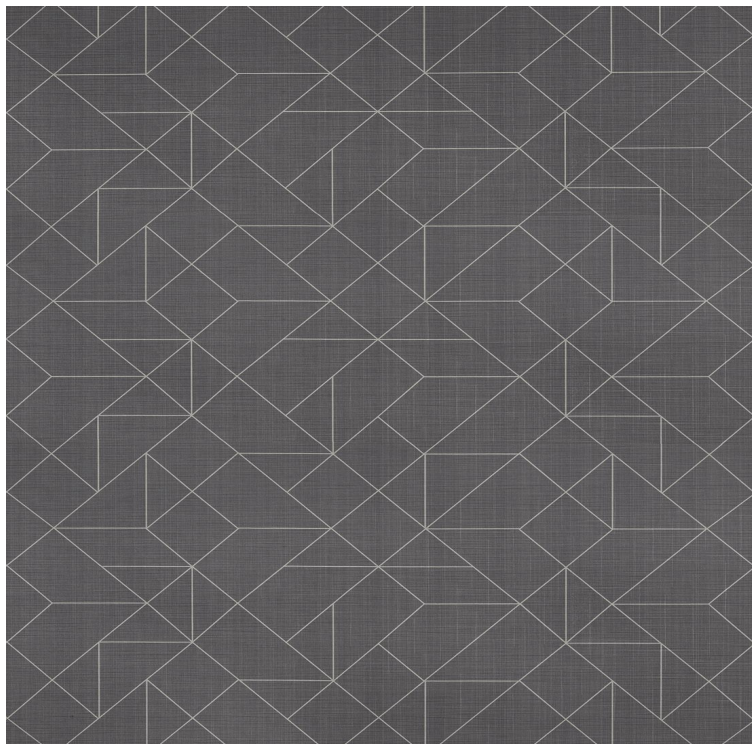

# VESSTIGE

## ANGLES MAX

KOLOR: **Y47607**

---

**VYCON**

INSTALACJA: ↓↓↓

### INNE KOLORY:

VS-133

VS-109

Y47617

Y47616

Y47615

Y47614

Y47613