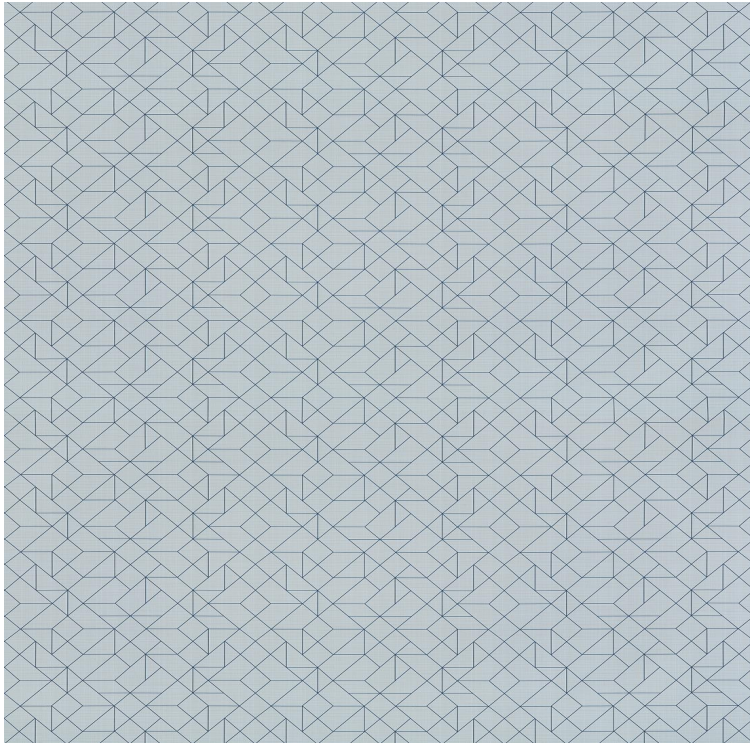

VESSTIGE

ANGLES

KOLOR: **Y47574**

VYCON

INSTALACJA: ↓↓↓

INNE KOLORY: