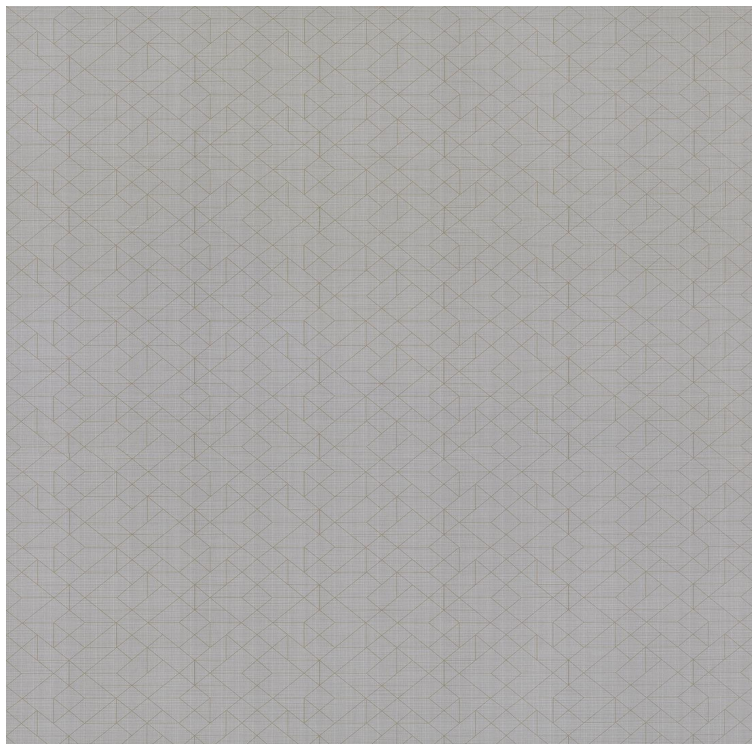

## ANGLES

KOLOR: **Y47566**

---

**VYCON**

INSTALACJA: ↓↓↓

### INNE KOLORY: