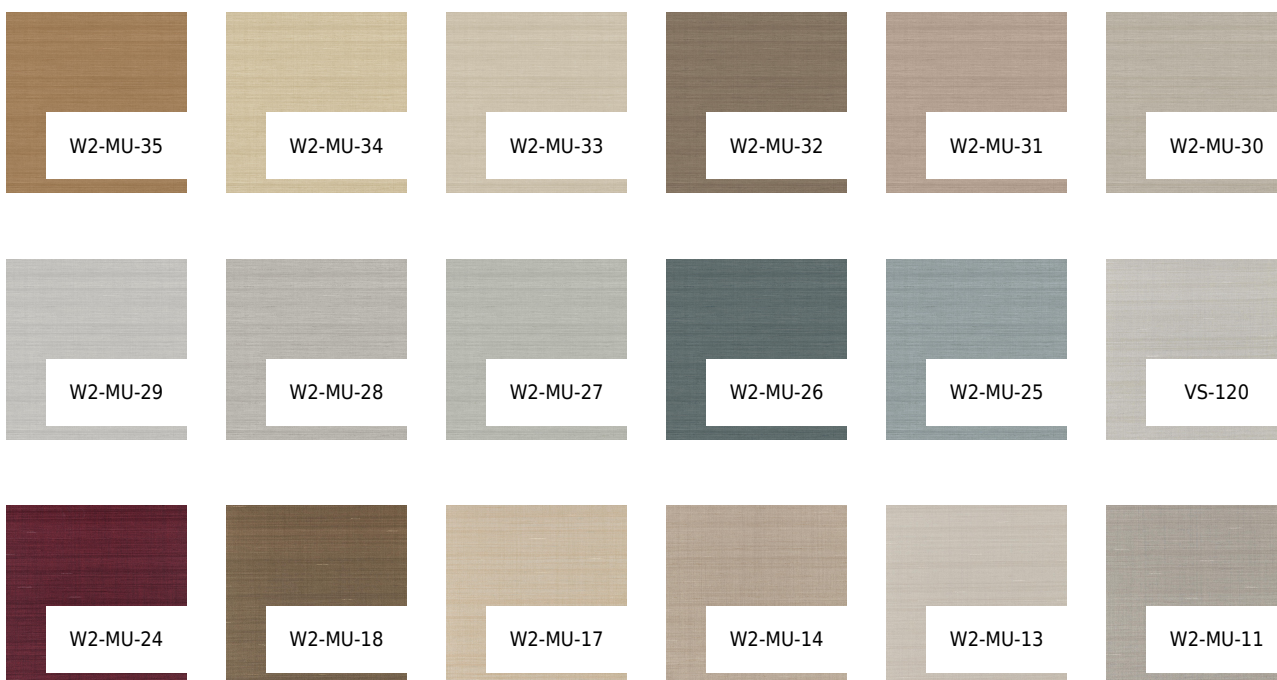

## MULBERRY

KOLOR: **W2-MU-08**

---

**GENON**

INSTALACJA: ↓↓↓

### INNE KOLORY:

W2-MU-10

W2-MU-09

W2-MU-07

W2-MU-03

W2-MU-02

W2-MU-01