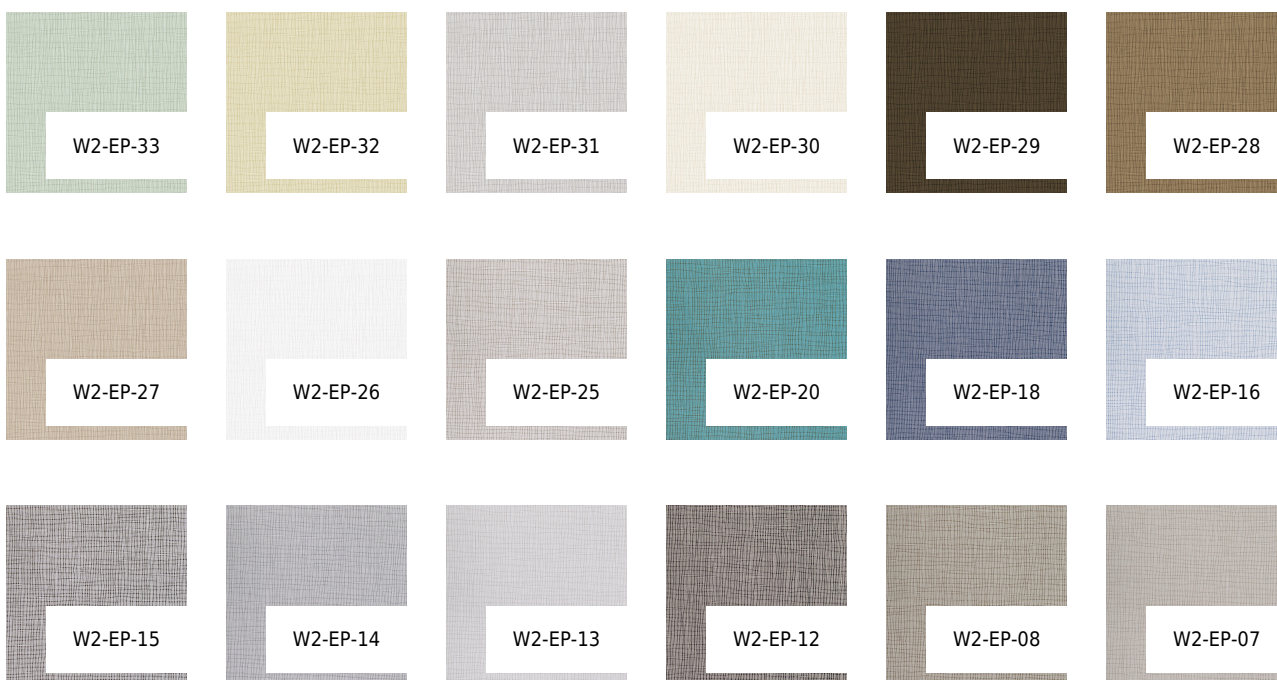

VESSTIGE

EPIC

KOLOR: **W2-EP-11**

GENON

INSTALACJA: ↑↓↑

INNE KOLORY:

W2-EP-04