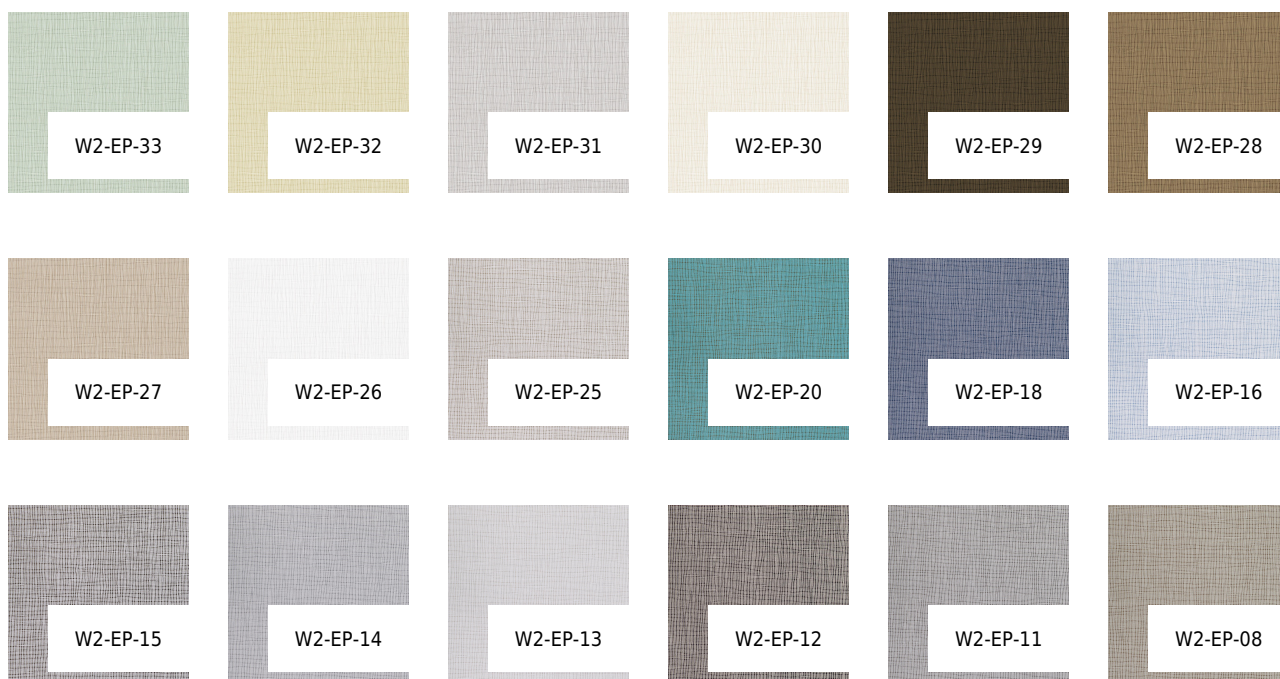

VESSTIGE

EPIC

KOLOR: **W2-EP-07**

GENON

PODŁOŻE: **TEKSTYLNO-TKANE**

GRAMATURA: **451 G/M2**

SZEROKOŚĆ ROLKI: **137 CM**

DŁUGOŚĆ ROLKI: **27.40 MB**

POWTARZALNOŚĆ WZORU: **NIE**

INSTALACJA: ↑↓↑

INNE KOLORY:

W2-EP-04

W2-EP-04