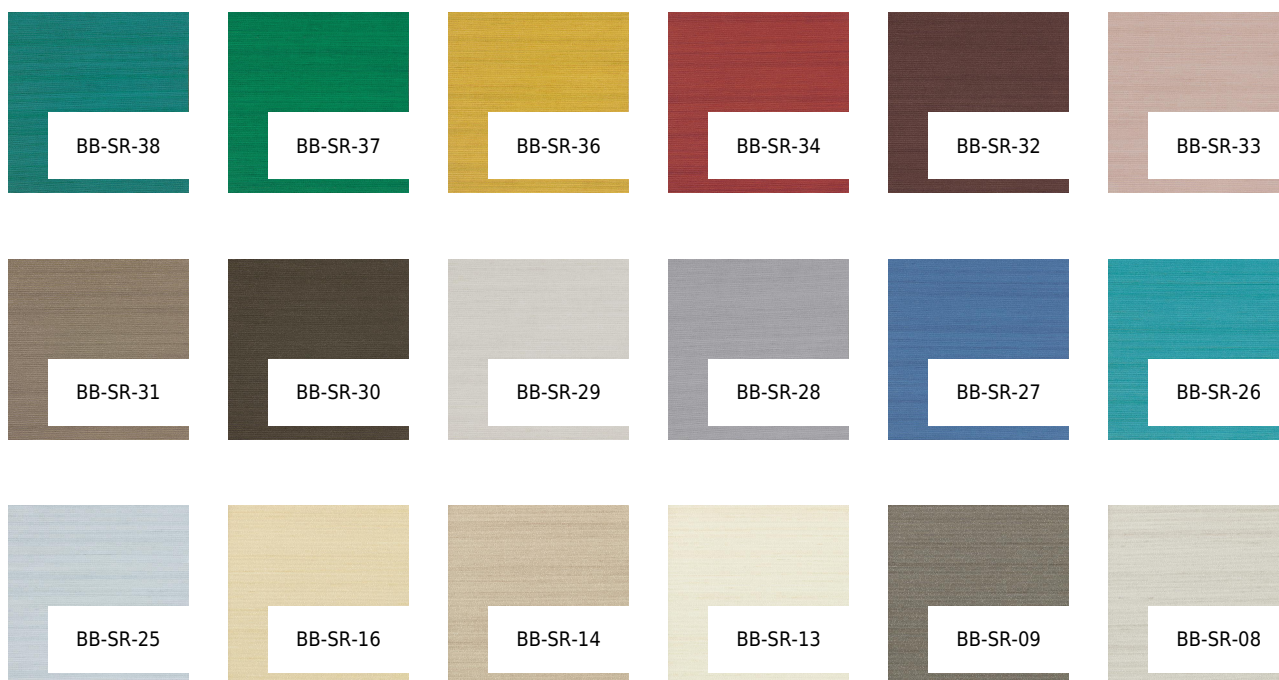

VESSTIGE

SILK ROAD

KOLOR: **BB-SR-35**

BOLTA

INSTALACJA: ↑↓↑

INNE KOLORY:

BB-SR-07

BB-SR-06

BB-SR-05

BB-SR-04

BB-SR-03