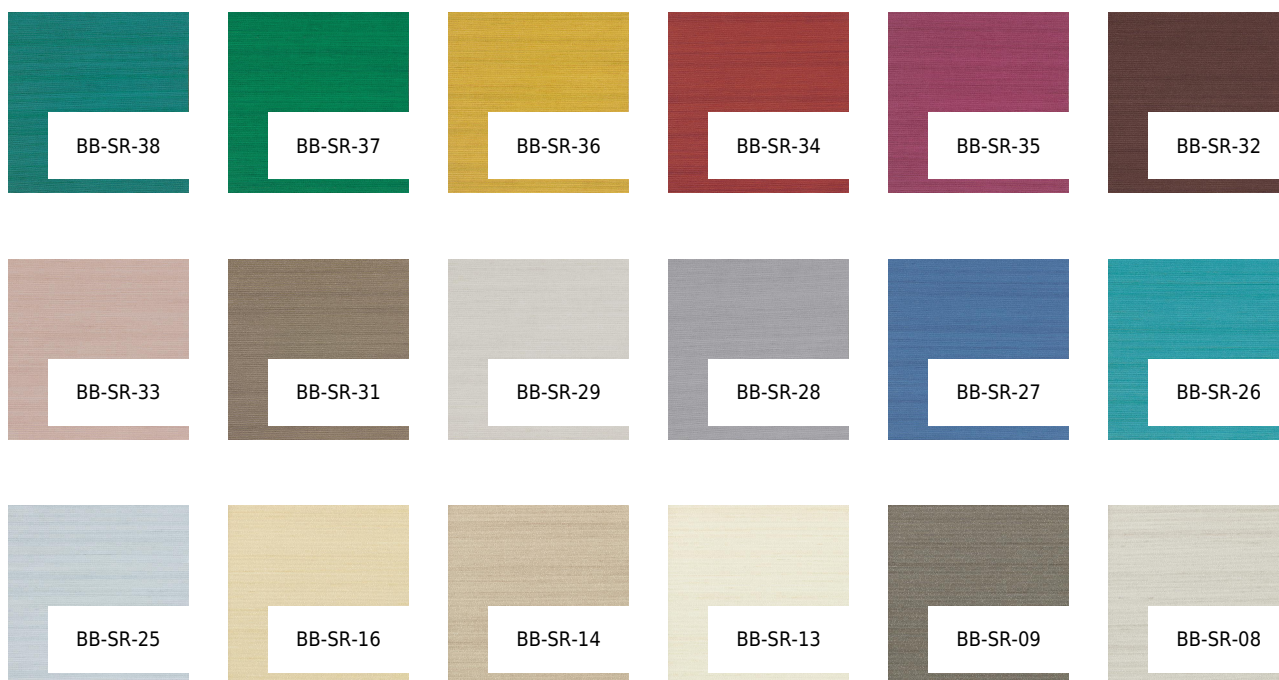

VESSTIGE

SILK ROAD

KOLOR: **BB-SR-30**

BOLTA

INSTALACJA: ↑↓↑

INNE KOLORY:

BB-SR-07

BB-SR-06

BB-SR-05

BB-SR-04

BB-SR-03