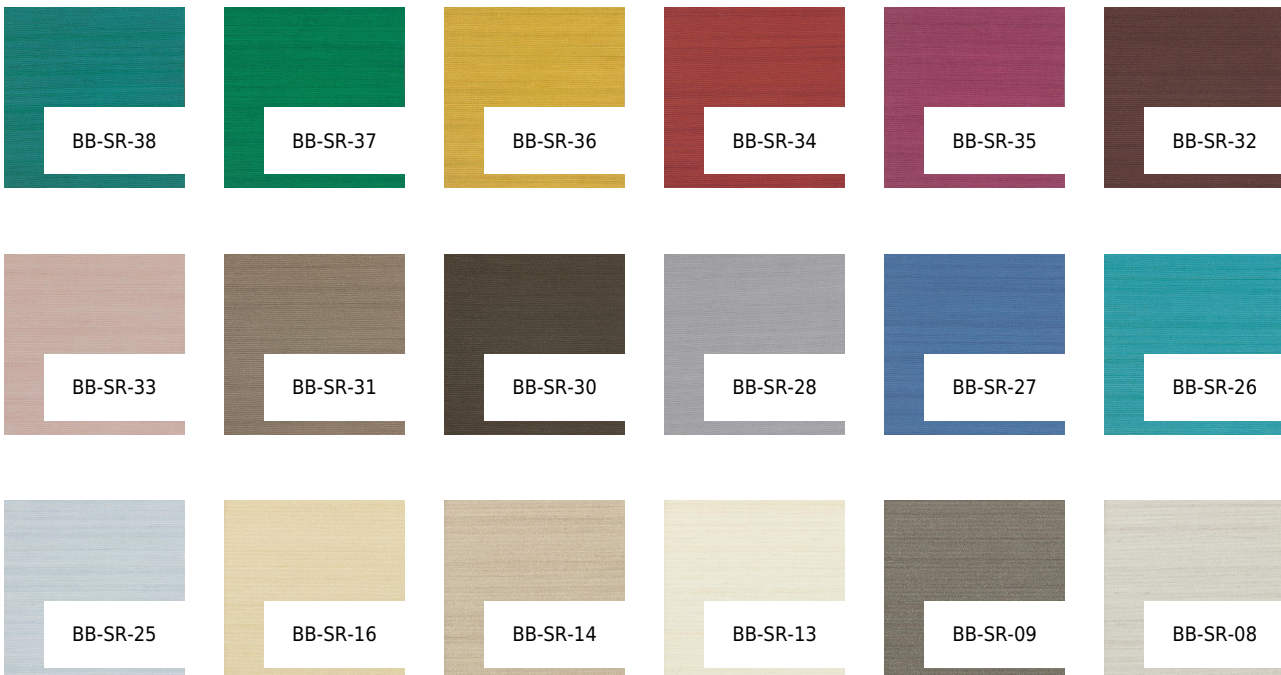

VESSTIGE

SILK ROAD

KOLOR: **BB-SR-29**

BOLTA

INSTALACJA: ↑↓↑

INNE KOLORY:

BB-SR-07

BB-SR-06

BB-SR-05

BB-SR-04

BB-SR-03