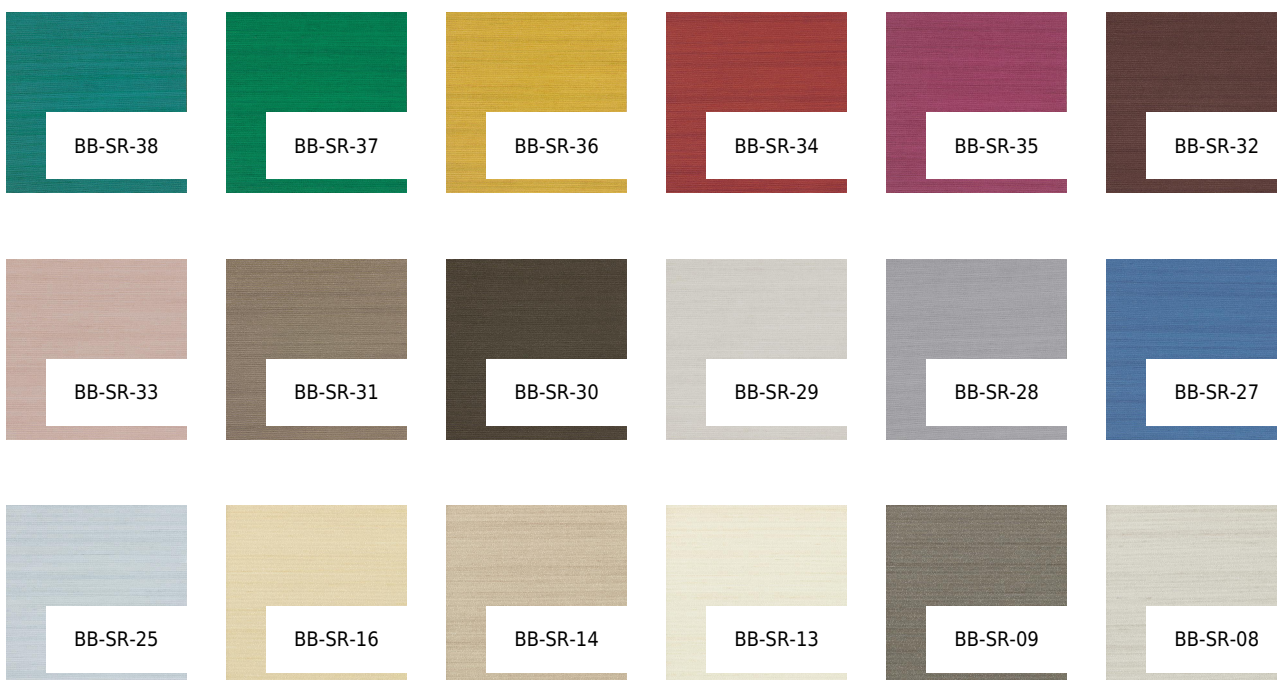

## SILK ROAD

KOLOR: **BB-SR-26**

---

**BOLTA**

INSTALACJA: ↑↓↑

### INNE KOLORY:

BB-SR-07

BB-SR-06

BB-SR-05

BB-SR-04

BB-SR-03