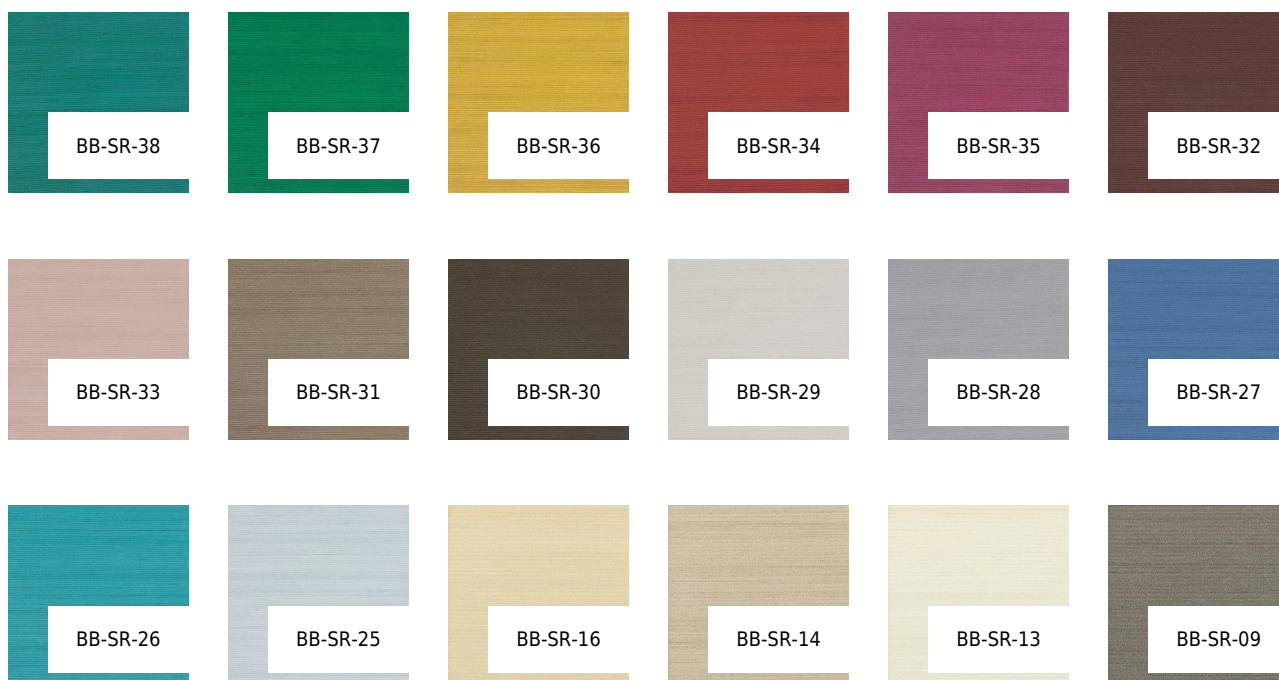

VESSTIGE

SILK ROAD

KOLOR: **BB-SR-08**

BOLTA

INSTALACJA: ↑↓↑

INNE KOLORY:

BB-SR-07

BB-SR-06

BB-SR-05

BB-SR-04

BB-SR-03