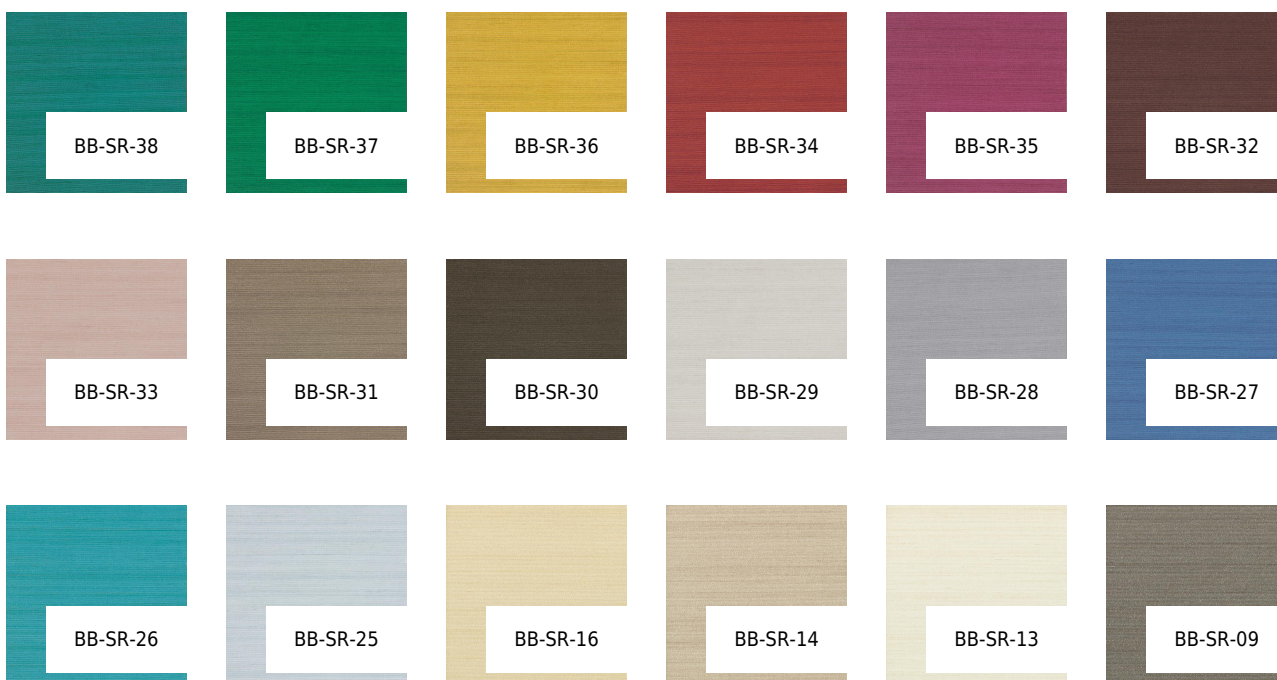

## SILK ROAD

KOLOR: **BB-SR-07**

---

**BOLTA**

INSTALACJA: ↑↓↑

### INNE KOLORY:

BB-SR-08

BB-SR-06

BB-SR-05

BB-SR-04

BB-SR-03