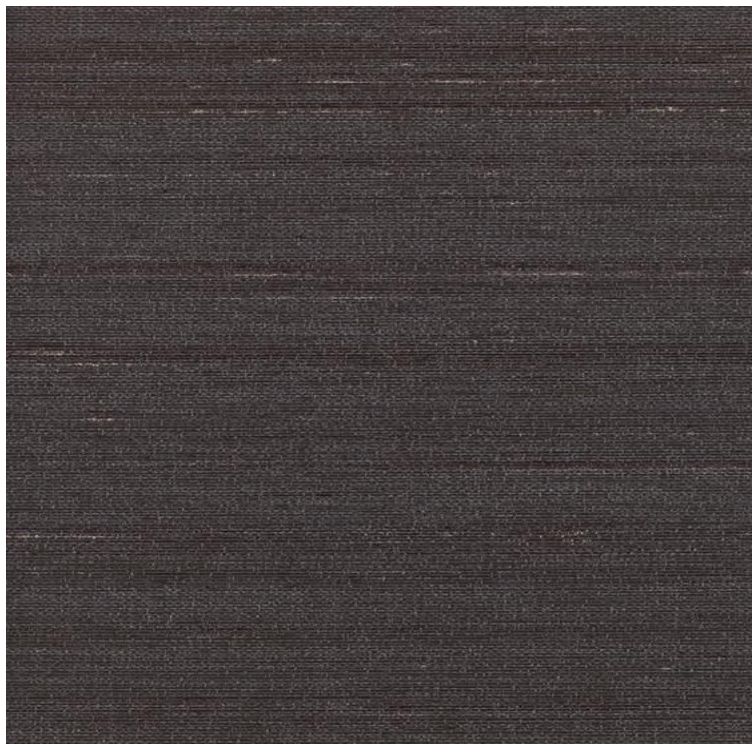

VESSTIGE

SILK ROAD

KOLOR: **BB-SR-06**

BOLTA

INSTALACJA: ↑↓↑

INNE KOLORY: