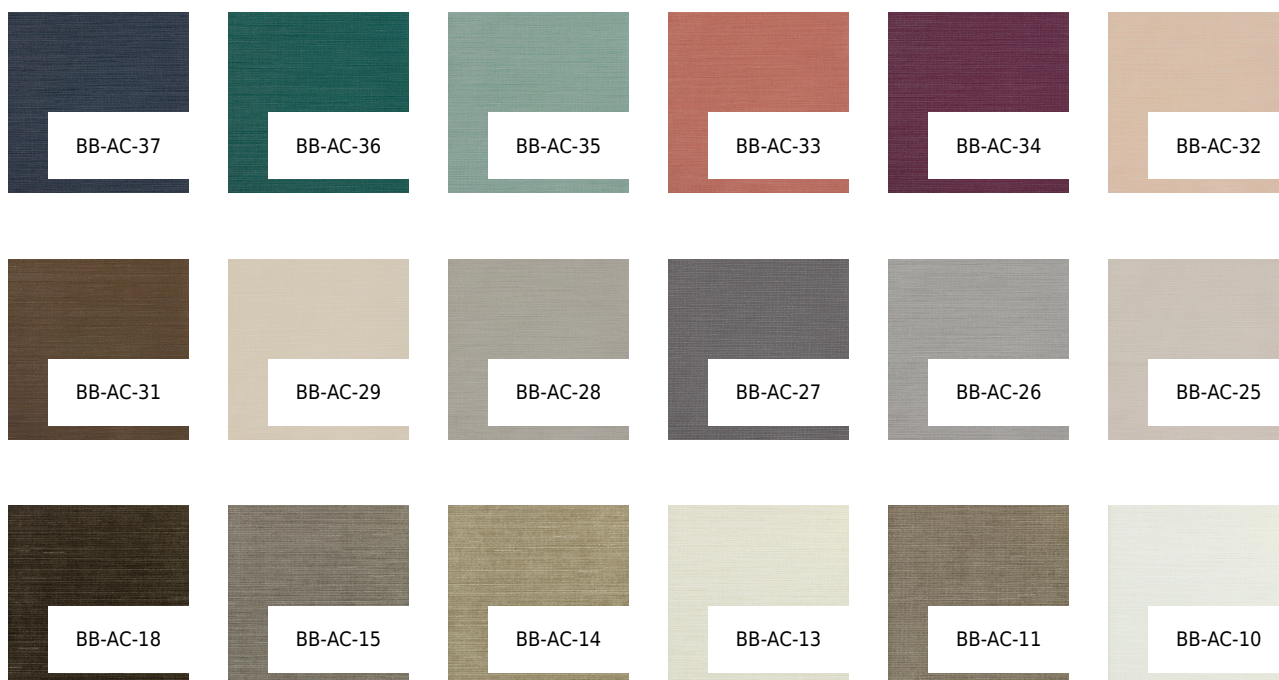

VESSTIGE

APEX CORD

KOLOR: **BB-AC-30**

BOLTA

INSTALACJA: ↓↓↓

INNE KOLORY:

BB-AC-08

BB-AC-07

BB-AC-06

BB-AC-05

BB-AC-04