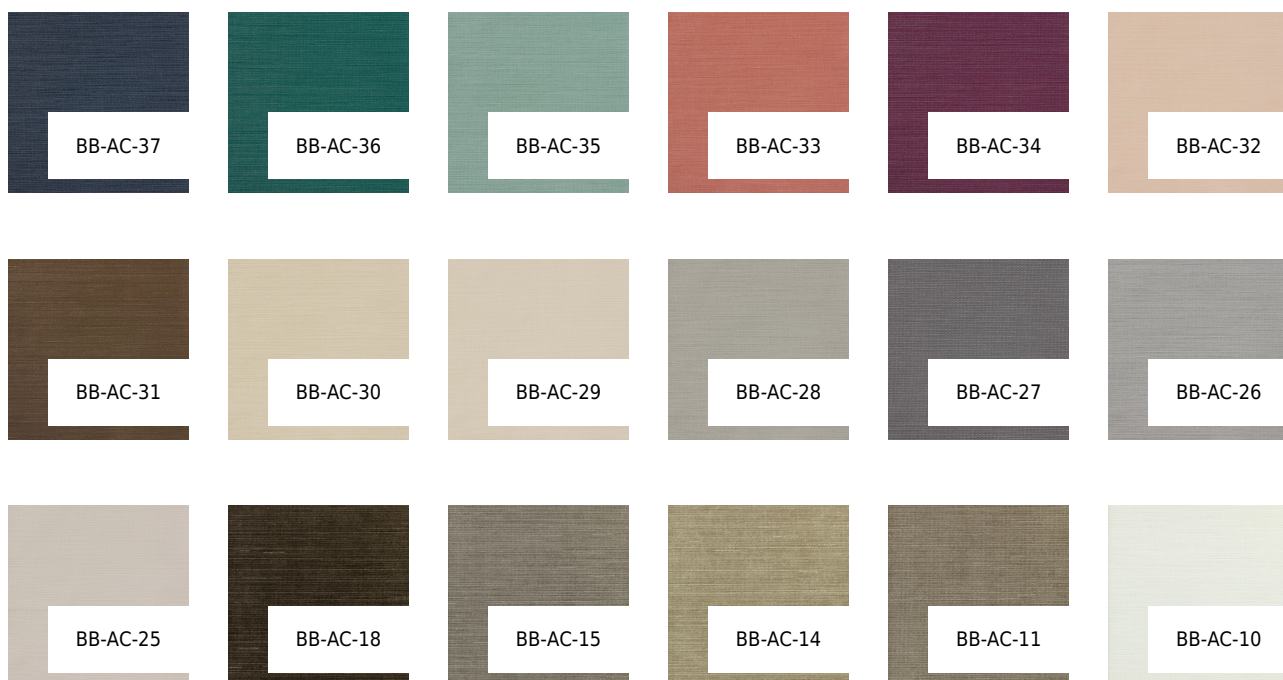

VESSTIGE

APEX CORD

KOLOR: **BB-AC-13**

BOLTA

INSTALACJA: ↓↓↓

INNE KOLORY:

BB-AC-08

BB-AC-07

BB-AC-06

BB-AC-05

BB-AC-04