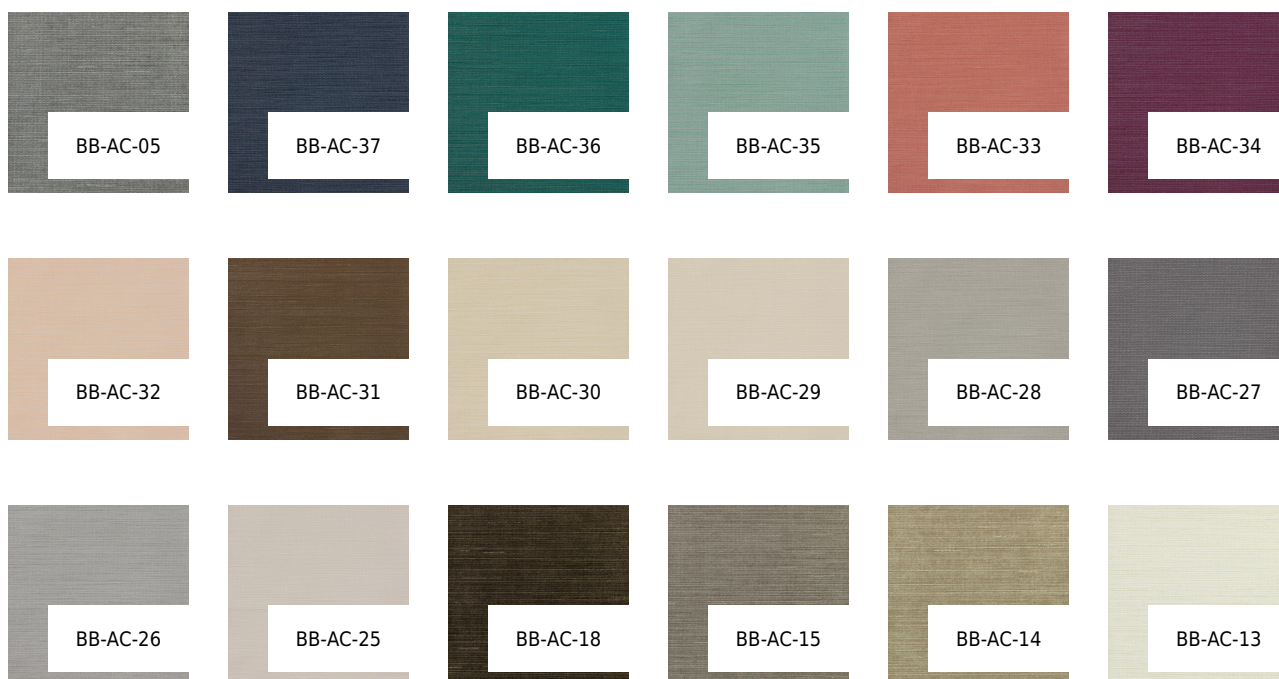

VESSTIGE

APEX CORD

KOLOR: **BB-AC-07**

BOLTA

PODŁOŻE: **TEKSTYLNO-TKANE**

GRAMATURA: **451 G/M2**

SZEROKOŚĆ ROLKI: **137 CM**

DŁUGOŚĆ ROLKI: **27.40 MB**

POWTARZALNOŚĆ WZORU: **NIE**

INSTALACJA: ↓↓↓

INNE KOLORY:

BB-AC-11

BB-AC-10

BB-AC-08

BB-AC-06

BB-AC-05