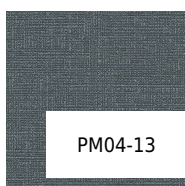

# MYRALYN

COLOR: **PM04-01**

---

**KOROSEAL**

PODŁOŻE:

**TEKSTYLNO-**

**TKANE**

GRAMATURA: **451**

## OTHER COLORS:

PM04-15

PM04-14

PM04-13

PM04-12

PM04-11

PM04-10

PM04-09