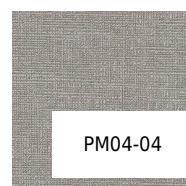

# MYRALYN

COLOR: **PM04-01**

---

**KOROSEAL**

PODŁOŻE:

**TEKSTYLNO-**

**TKANE**

GRAMATURA: **451**

## OTHER COLORS:

PM04-15

PM04-14

PM04-13

PM04-12

PM04-11

PM04-10

PM04-09

PM04-08

PM04-07

PM04-06

PM04-05

PM04-04