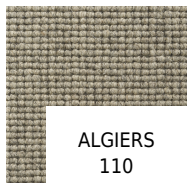

# ALGIERS

COLOR: **ALGIERS 101**

---

**NATURE**

KONSTRUKCJA: **PĘTELKOWE RUNO,  
TUFTOWANE**

SKŁAD RUNA: **100% WEŁNA**  
**(80% OWCZA I 20% Z JAKA)**

SZEROKOŚĆ ROLKI (CM): **400**

## OTHER COLORS:

ALGIERS  
110

ALGIERS  
109

ALGIERS  
107

ALGIERS  
103