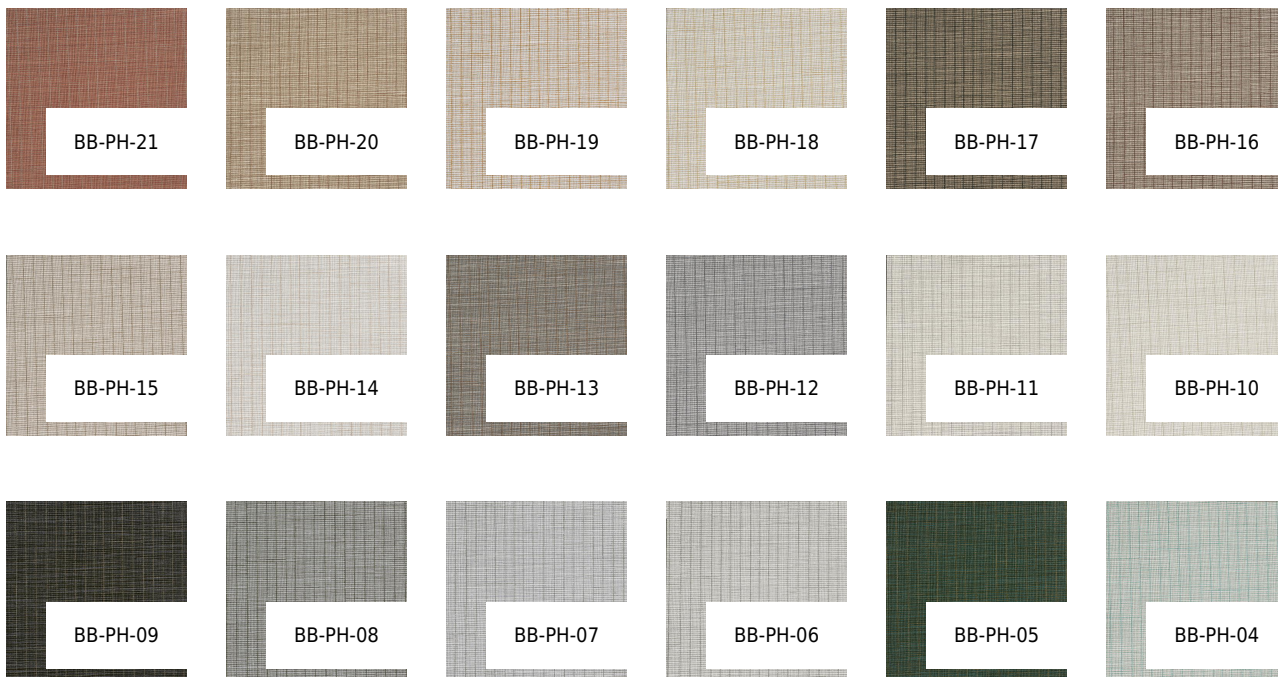

# PINSTRIP HYPE

COLOR: **BB-PH-01**

---

## **BOLTA**

PODŁOŻE: **TEKSTYLNO-TKANE**

GRAMATURA: **451 G/M2**

SZEROKOŚĆ ROLKI: **137 CM**

DŁUGOŚĆ ROLKI: **27.40 MB**

POWTARZALNOŚĆ WZORU: **NIE**

## **OTHER COLORS:**

BB-PH-03

BB-PH-02