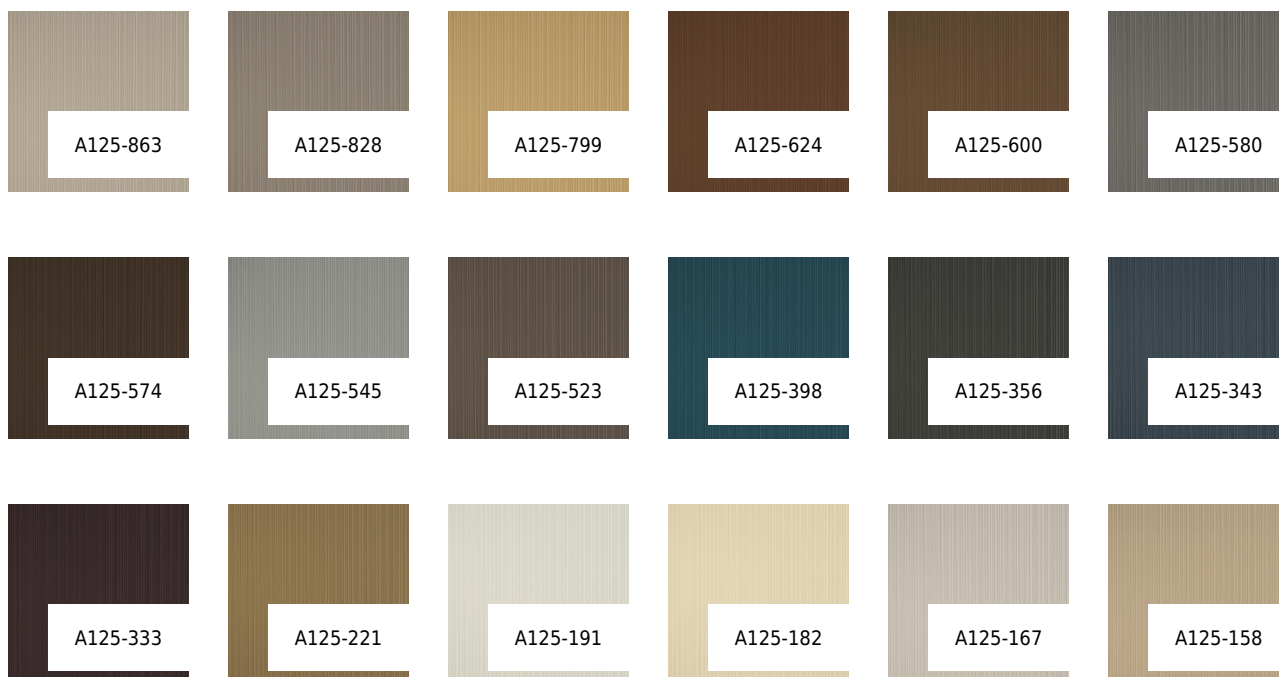

# SKYLINES

COLOR: **A125-003**

---

## VERSA

PODŁOŻE: **TEKSTYLNO-TKANE**

GRAMATURA: **452 G/M2**

SZEROKOŚĆ ROLKI: **137 CM**

DŁUGOŚĆ ROLKI: **27.40 MB**

POWTARZALNOŚĆ WZORU: **NIE**

INSTALLATION: ↑↓↑

## OTHER COLORS:

A125-117