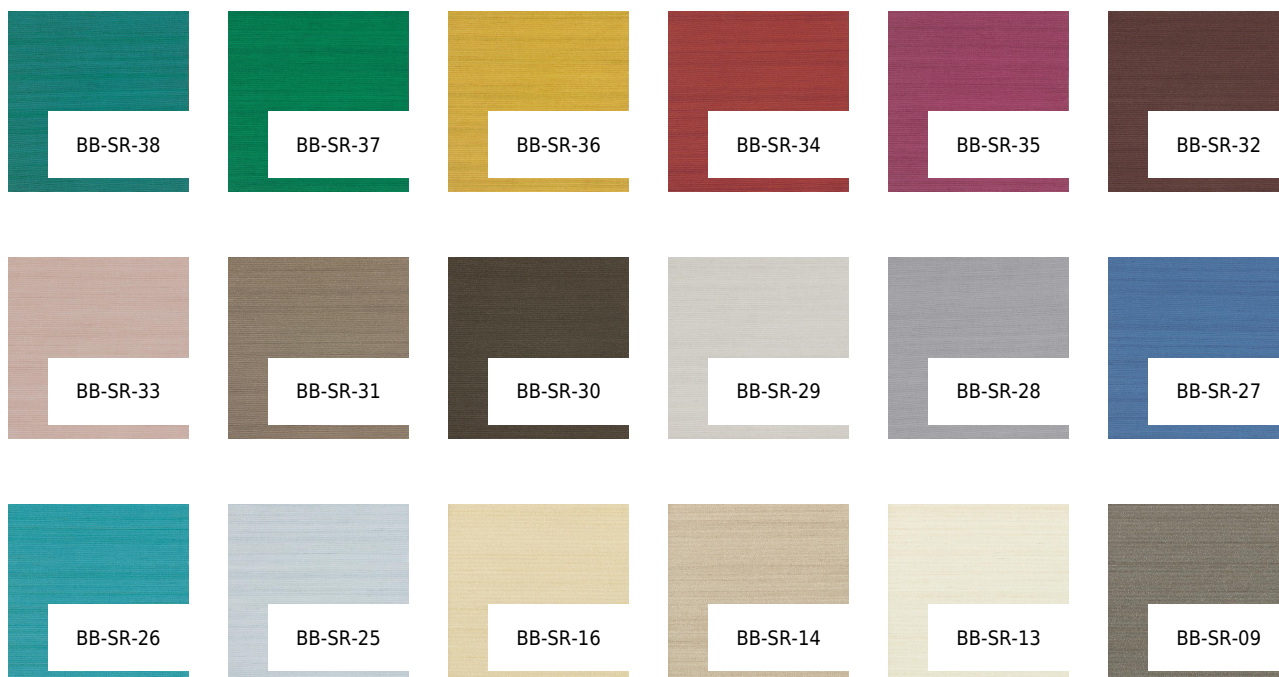

SILK ROAD

COLOR: **BB-SR-03**

BOLTA

PODŁOŻE: **TEKSTYLNO-TKANE**

GRAMATURA: **451 G/M2**

SZEROKOŚĆ ROLKI: **137 CM**

DŁUGOŚĆ ROLKI: **27.40 MB**

POWTARZALNOŚĆ WZORU: **NIE**

INSTALLATION: ↑↓↑

OTHER COLORS:

BB-SR-08

BB-SR-07

BB-SR-06

BB-SR-05

BB-SR-04