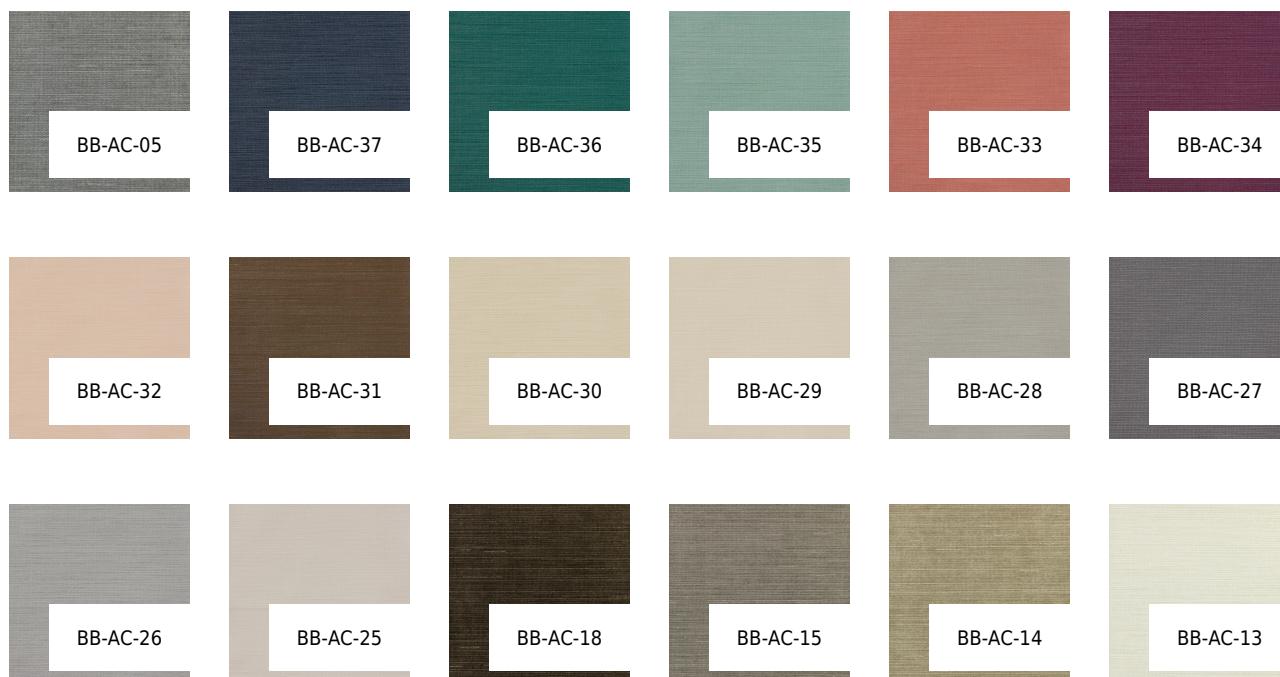

APEX CORD

COLOR: **BB-AC-04**

BOLTA

PODŁOŻE: **TEKSTYLNO-TKANE**

GRAMATURA: **451 G/M2**

SZEROKOŚĆ ROLKI: **137 CM**

DŁUGOŚĆ ROLKI: **27.40 MB**

POWTARZALNOŚĆ WZORU: **NIE**

INSTALLATION: ↑↓↑

OTHER COLORS:

BB-AC-11

BB-AC-10

BB-AC-08

BB-AC-07

BB-AC-06

BB-AC-05