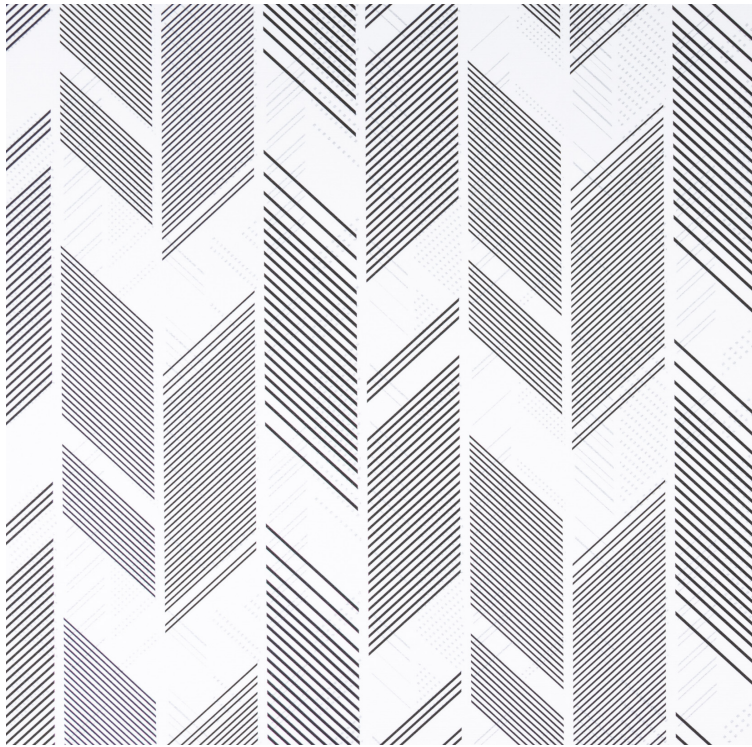

VESSTIGE

STUYVESANT

KOLOR: **SG21-01**

KOROSEAL

PODŁOŻE:

TEKSTYLNO-NIE

TKANE

GRAMATURA: **451**

G/M2

SZEROKOŚĆ ROLKI: **132-137**

CM

POWTARZALNOŚĆ WZORU: **132CM W X**

61CM H

INSTALACJA: ↓↓↓

INNE KOLORY:

SG21-09